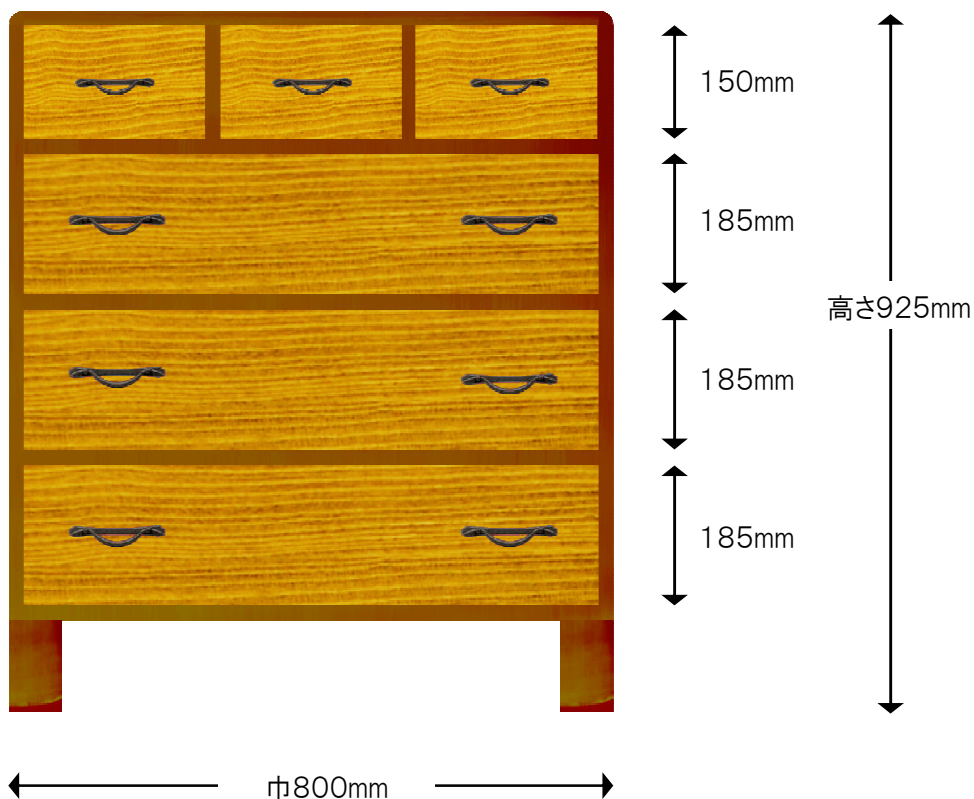

製作図

特註 80 巾総桐チェスト 三の三 薄樺色&樺色

※注

色合いは、実際の製品とは若干異なって見える場合がございます。

引出し外寸&内寸は、表記のサイズから数ミリ程度の許容差がございます。

【仕様】

- サイズ：巾800×奥行420×高さ925mm
- カラー：

薄樺色&樺色