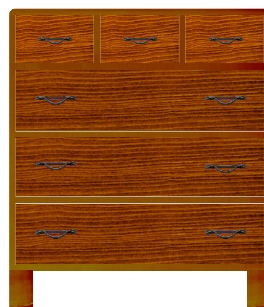

製作図

特註 80 巾総桐チェスト 三の三 薄樺色&樺色

※注

色合いは、実際の製品とは若干異なって見える場合がございます。

引出し外寸&内寸は、表記のサイズから数ミリ程度の許容差がございます。

【仕様】

- サイズ：巾800×奥行420×高さ925mm
- カラー：

薄樺色&樺色