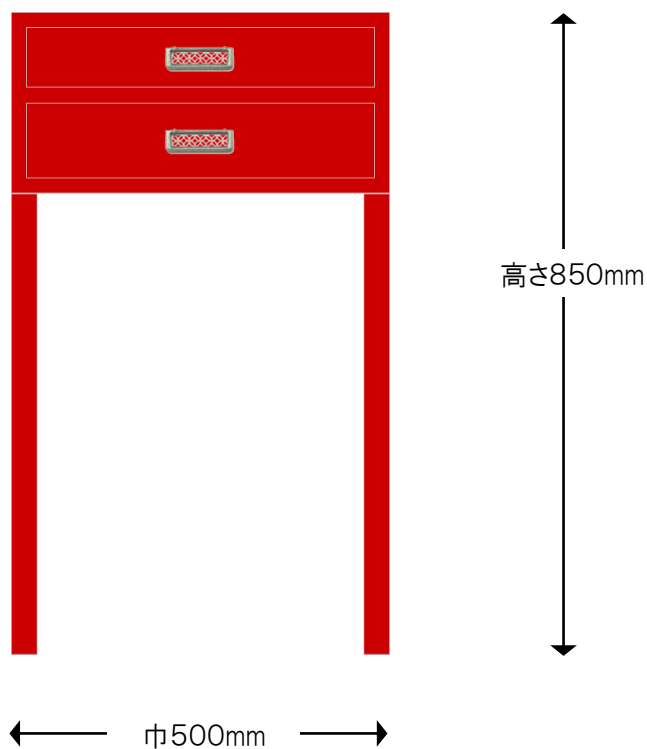

製作図

■KIRI×コンソールテーブル 朱

※注

色合いは、実際の製品とは若干異なって見える場合がございます。

引出し外寸&内寸は、表記のサイズから数ミリ程度の許容差がございます。

【仕様】

- サイズ：巾500×奥行380×高さ850mm
- カラー：朱