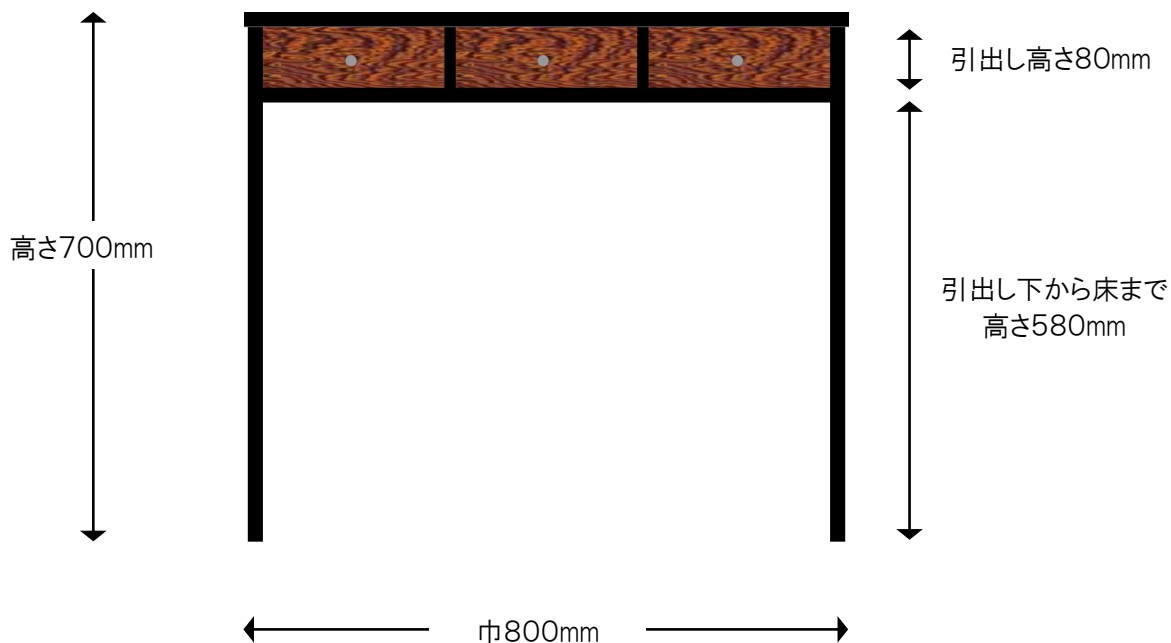

製作図

■特注櫨デスク

※注

色合いは、実際の製品とは若干異なって見える場合がございます。

引出し外寸&内寸は、表記のサイズから数ミリ程度の許容差がございます。

【仕様】

- サイズ：巾800×奥行450×高さ700mm
- カラー：櫨玉杓(本漆仕上げ)&ブラック(油性漆仕上げ)

【脚部 側面図】 ※デスクを真横から見た図です。脚部のデザインをご指定ください。