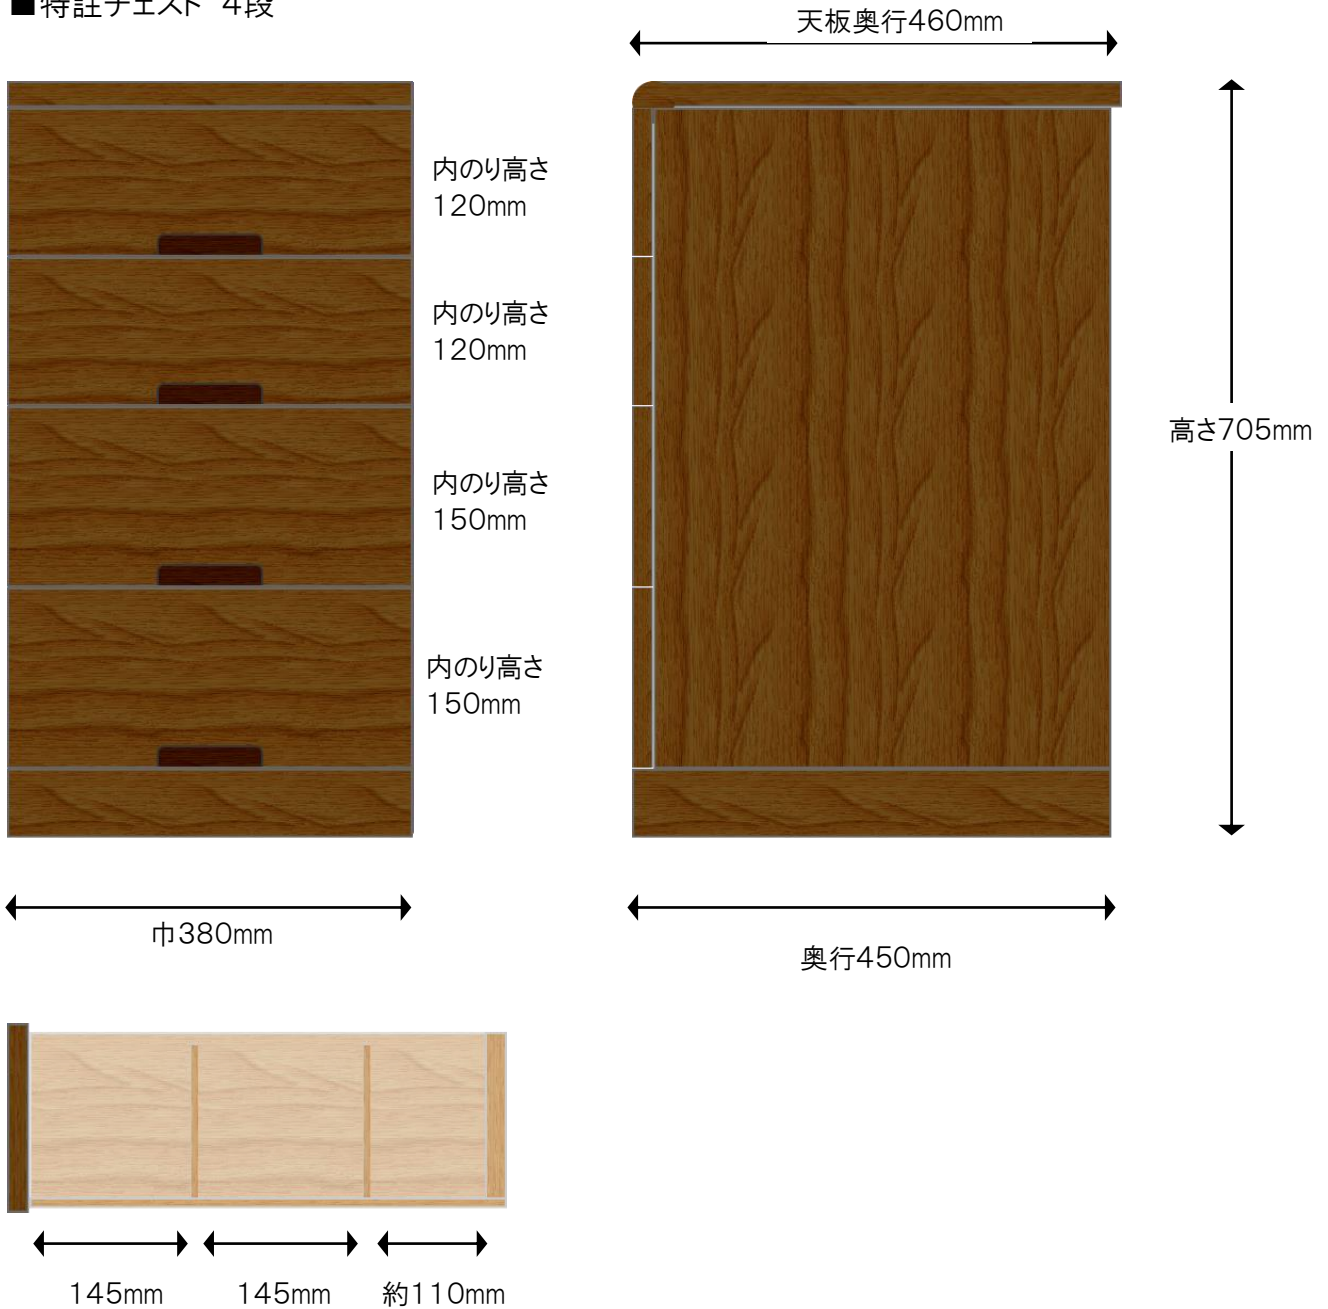

製作図

■特注チェスト 4段

【仕様】

- サイズ：巾380×奥行460×高さ705mm
- カラー：ダークオーク

※注

色合いは、実際の製品とは若干異なって見える場合がございます。  
引出し外寸&内寸は、表記のサイズから数ミリ程度の許容差がございます。

二本松伝統家具の展示館  
二本松工芸館

二本松伝統家具製造発売元  
田中家具株式会社