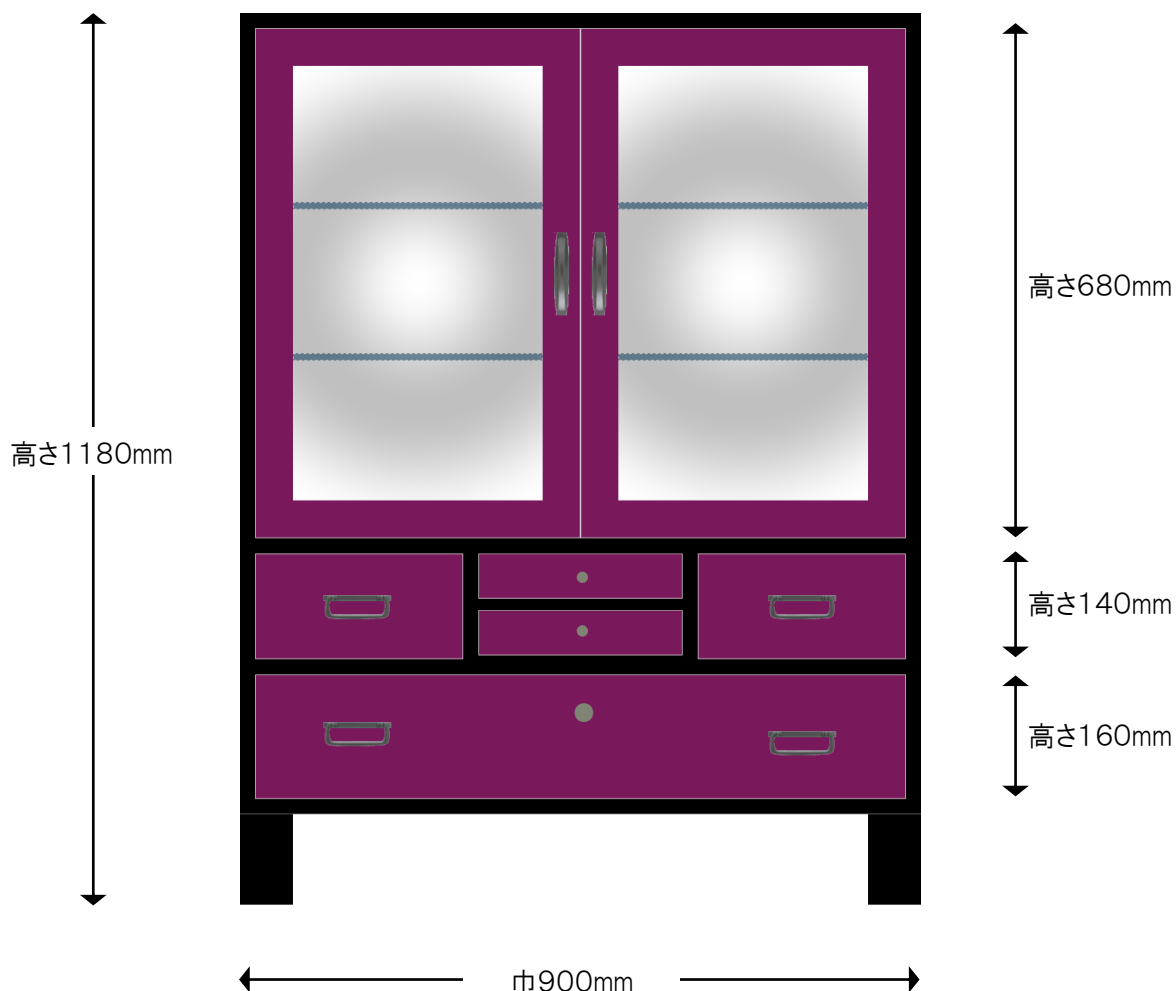

製作図

■別註30リビングボード

※注

色合いは、実際の製品とは若干異なって見える場合がございます。

引出し外寸&内寸は、表記のサイズから数ミリ程度の許容差がございます。

【仕様】

- サイズ：巾900×奥行450×高さ1180mm
- カラー：ボルドー&ブラック

【カラー】