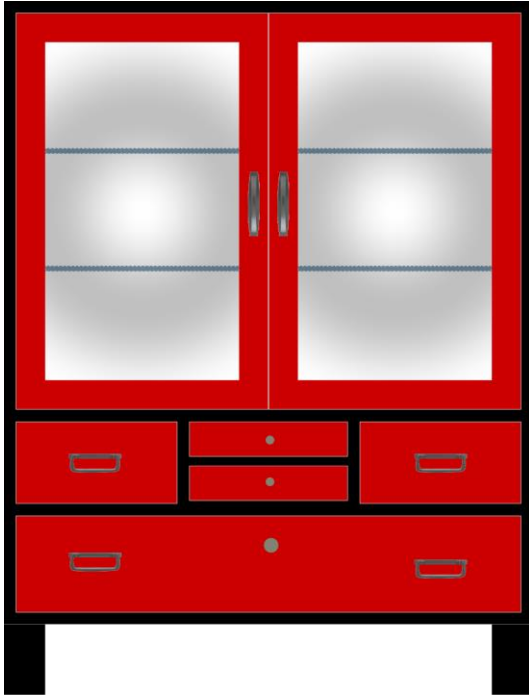

製作図

■別註30リビングボード

※注

色合いは、実際の製品とは若干異なって見える場合がございます。

引出し外寸&内寸は、表記のサイズから数ミリ程度の許容差がございます。

【仕様】

- サイズ：巾900×奥行450×高さ1180mm
- カラー：ボルドー&ブラック

【カラー】

朱&ブラック

ブルー&ブラック

グリーン&ブラック