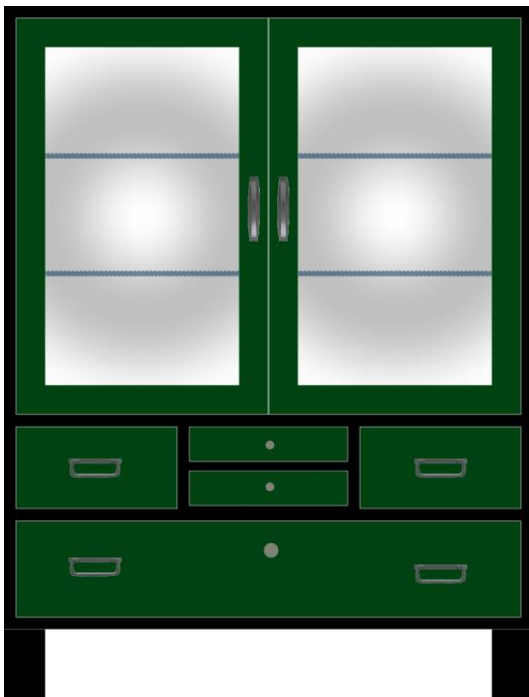

製作図

■別註30リビングボード

※注

色合いは、実際の製品とは若干異なって見える場合がございます。

引出し外寸&内寸は、表記のサイズから数ミリ程度の許容差がございます。

【仕様】

- サイズ：巾900×奥行450×高さ1180mm
- カラー：ボルドー&ブラック

【カラー】

朱&ブラック

ブルー&ブラック

グリーン&ブラック