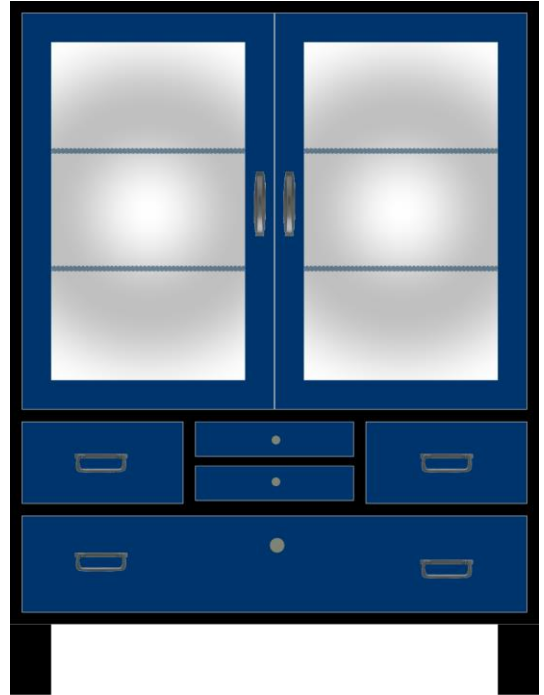

製作図

■別註30リビングボード

※注

色合いは、実際の製品とは若干異なって見える場合がございます。

引出し外寸&内寸は、表記のサイズから数ミリ程度の許容差がございます。

【仕様】

- サイズ：巾900×奥行450×高さ1180mm
- カラー：ボルドー&ブラック

【カラー】

朱&ブラック

ブルー&ブラック

グリーン&ブラック