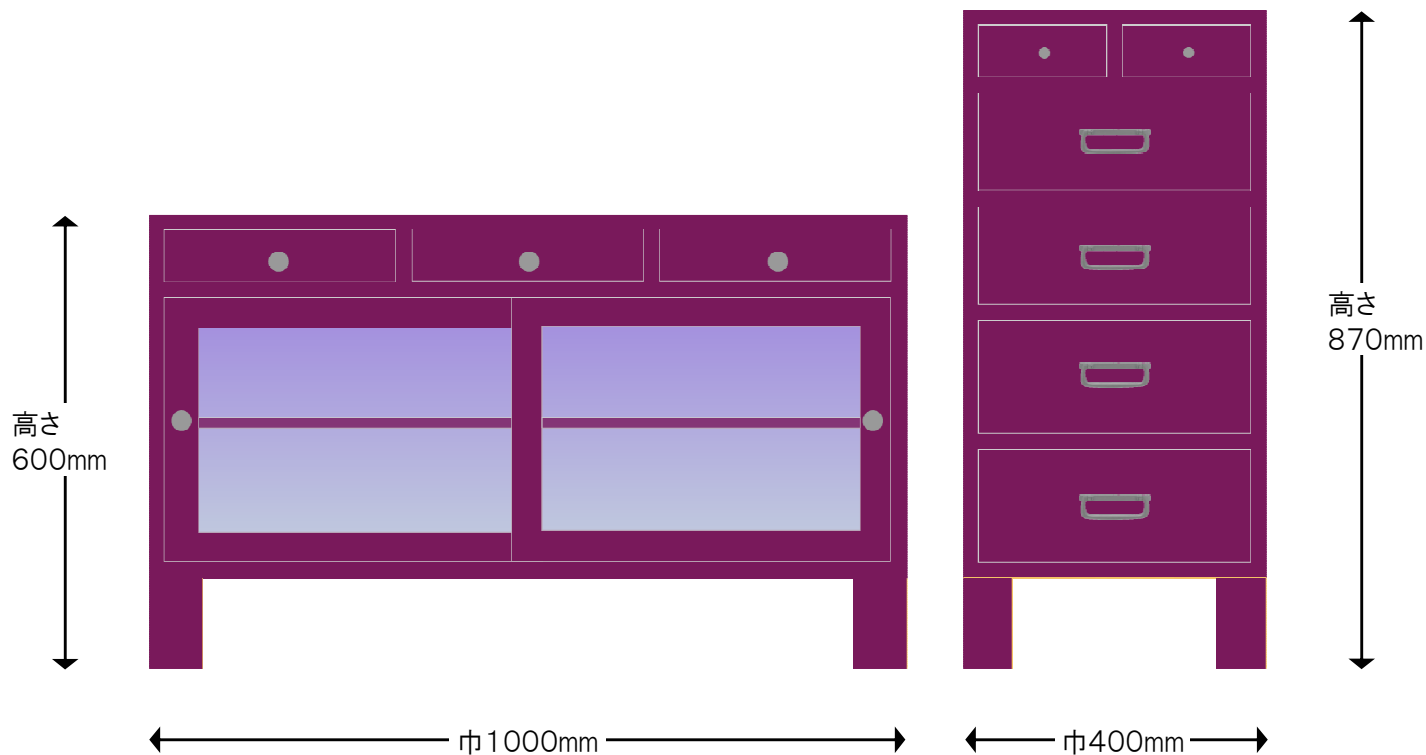

製作図

■ スリムリビング&テレビボード ボルドー

■ スリム桐チェスト 5段 ボルドー

※注

色合いは、実際の製品とは若干異なって見える場合がございます。

引出し外寸&内寸は、表記のサイズから数ミリ程度の許容差がございます。

【仕様】

■ スリムリビング&テレビボード ボルドー

サイズ：巾1000×奥行350×高さ600mm

■ スリム桐チェスト 5段 ボルドー

サイズ：巾400×奥行350×高さ870mm

● カラー：ボルドー

二本松伝統家具の展示館
二本松工芸館
二本松民芸家具製造元
田中家具株式会社

〒964-0904 福島県二本松市郭内 1-48

tel. 0243-23-0219 fax. 0243-23-0229 e-mail. info@tanakakagu.jp

tanakakagu.jp