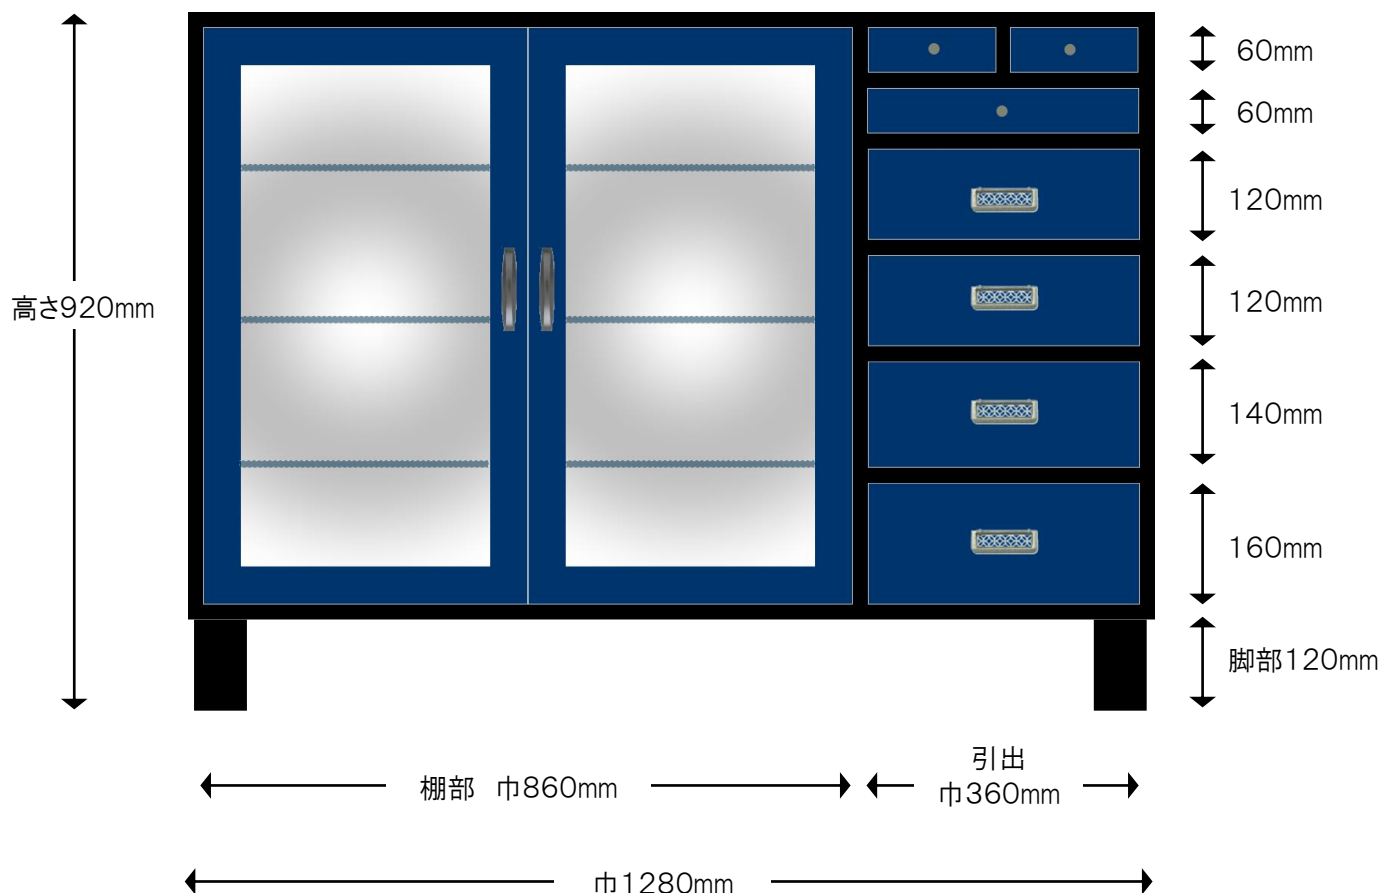

## 製作図

#### ※注

色合いは、実際の製品とは若干異なって見える場合がございます。

引出し外寸&内寸は、表記のサイズから数ミリ程度の許容差がございます。

#### 【仕様】

- サイズ：巾1280×奥行310×高さ920mm
- カラー：ブルー&ブラック
- 棚板：ガラス棚
- 金具： 七宝透角型 シルバー