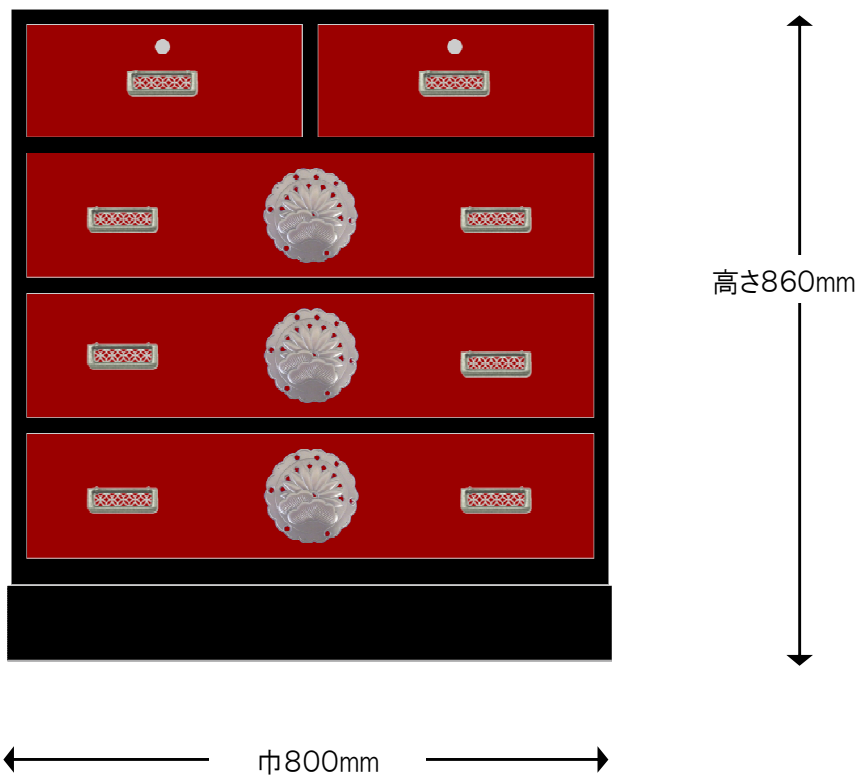

製作図

■80巾桐チェスト 三の二 朱と黒 台輪 ③

※注

色合いは、実際の製品とは若干異なって見える場合がございます。

引出し外寸&内寸は、表記のサイズから数ミリ程度の許容差がございます。

【仕様】

- サイズ：巾800×奥行400×高さ860mm