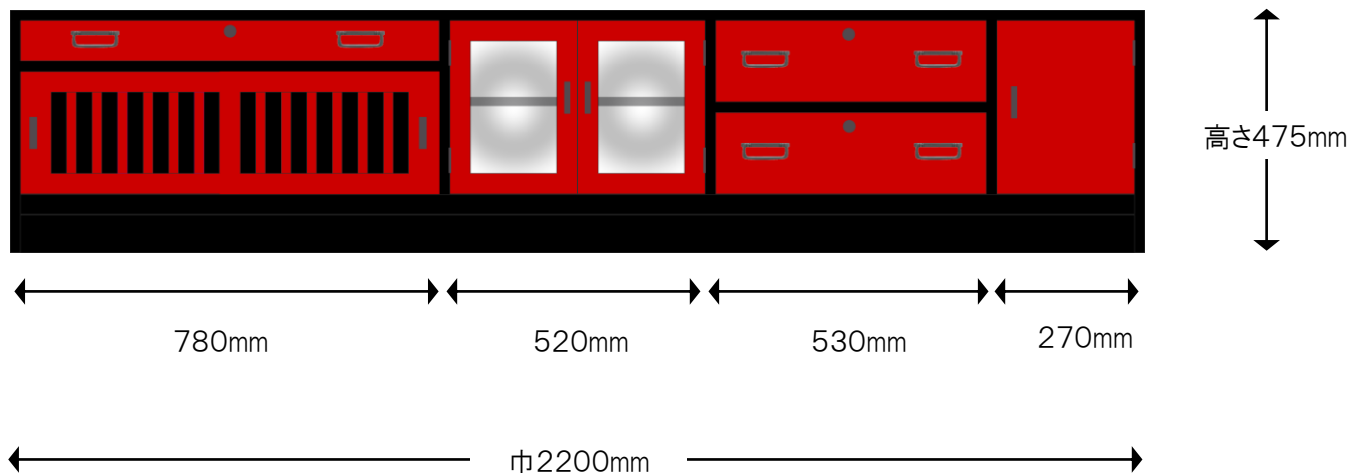

## 製作図

### ■特注220巾テレビボード 朱と黒

#### ※注

色合いは、実際の製品とは若干異なって見える場合がございます。

引出し外寸&内寸は、表記のサイズから数ミリ程度の許容差がございます。

#### 【仕様】

- サイズ：巾2200×奥行450×高さ500mm
- カラー：朱と黒