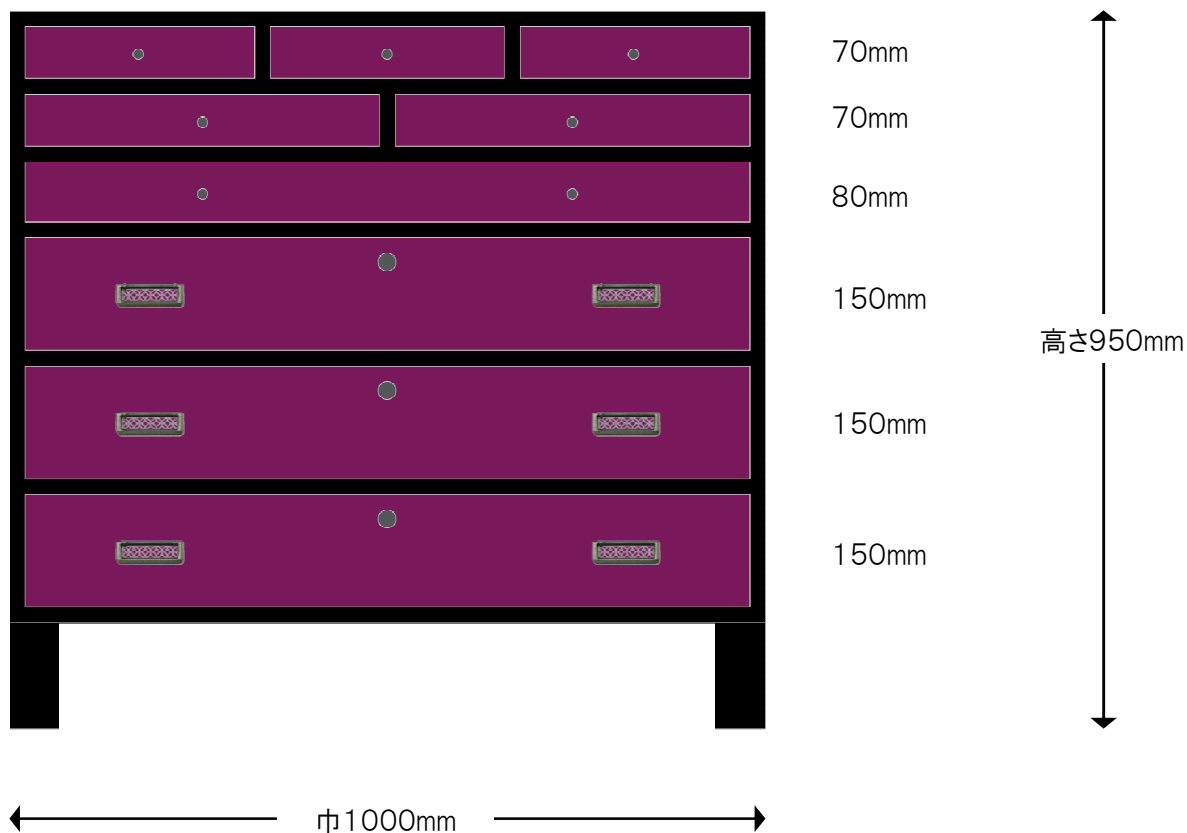

製作図

■特注桐チェスト ボルドー&ブラック

※注

色合いは、実際の製品とは若干異なって見える場合がございます。

引出し外寸&内寸は、表記のサイズから数ミリ程度の許容差がございます。

【仕様】

- サイズ：巾1000×奥行450×高さ950mm
- カラー：ボルドー&ブラック

二本松伝統家具の展示館
二本松工芸館
二本松民芸家具製造発元
田中家具株式会社