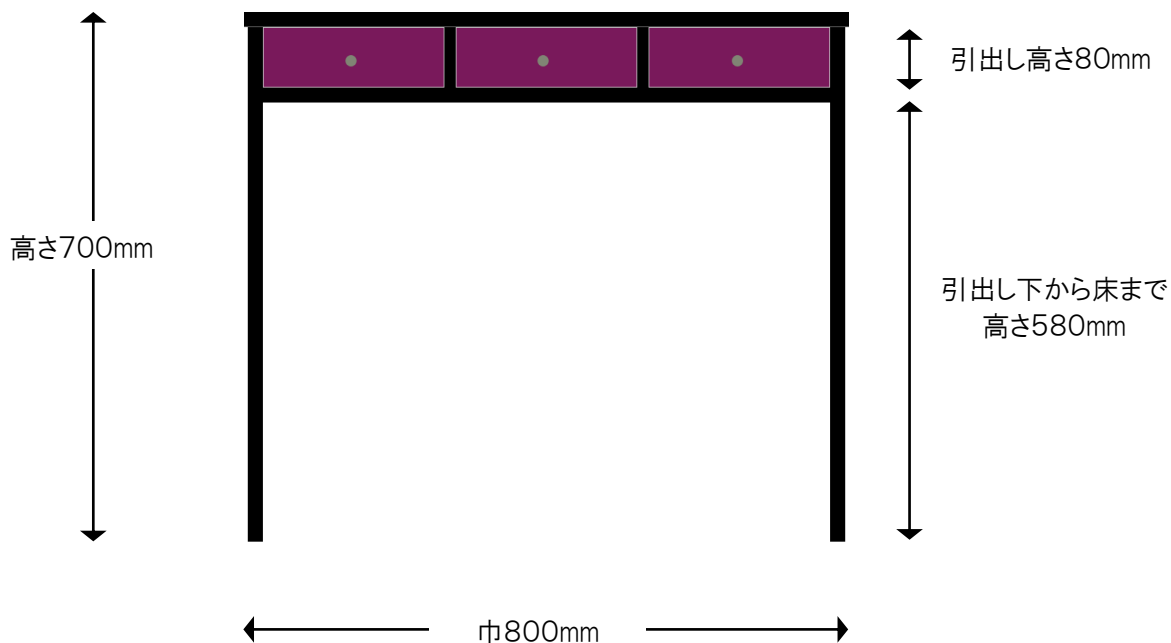

製作図

■特注デスク

※注

色合いは、実際の製品とは若干異なって見える場合がございます。

引出し外寸&内寸は、表記のサイズから数ミリ程度の許容差がございます。

【仕様】

- サイズ：巾800×奥行450×高さ700mm
- カラー：ボルドー&ブラック

【脚部 側面図】 ※デスクを真横から見た図です。脚部のデザインをご指定ください。

帆立脚

4本脚

【カラー】

朱&ブラック

ブルー&ブラック

グリーン&ブラック