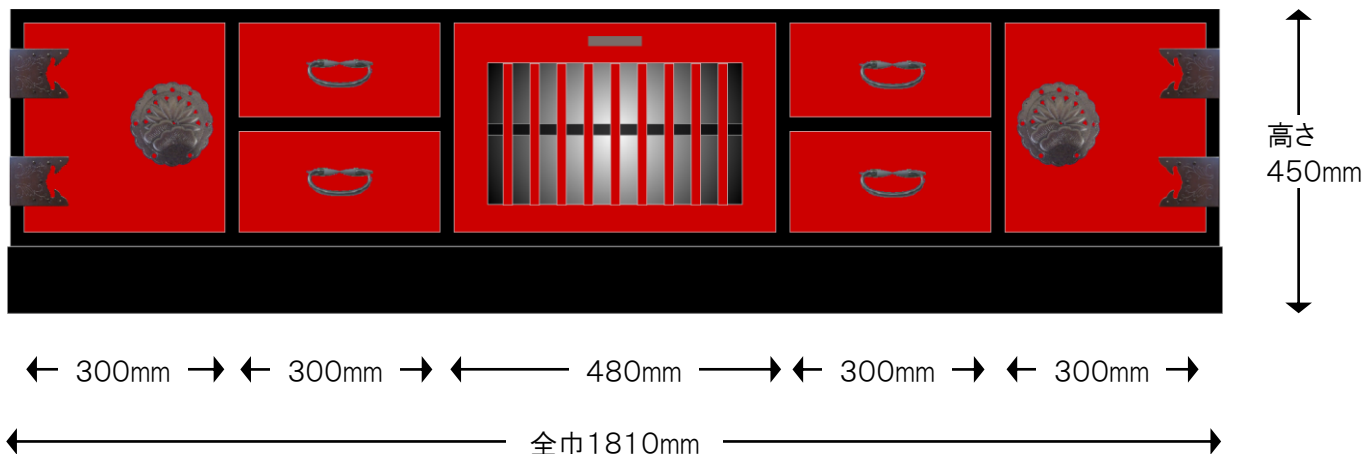

製作図

■特注朱塗テレビボード 朱と黒

※注

色合いは、実際の製品とは若干異なって見える場合がございます。

引出し外寸&内寸は、表記のサイズから数ミリ程度の許容差がございます。

【仕様】

- サイズ：巾1810×奥行450×高さ450mm
- カラー：朱と黒