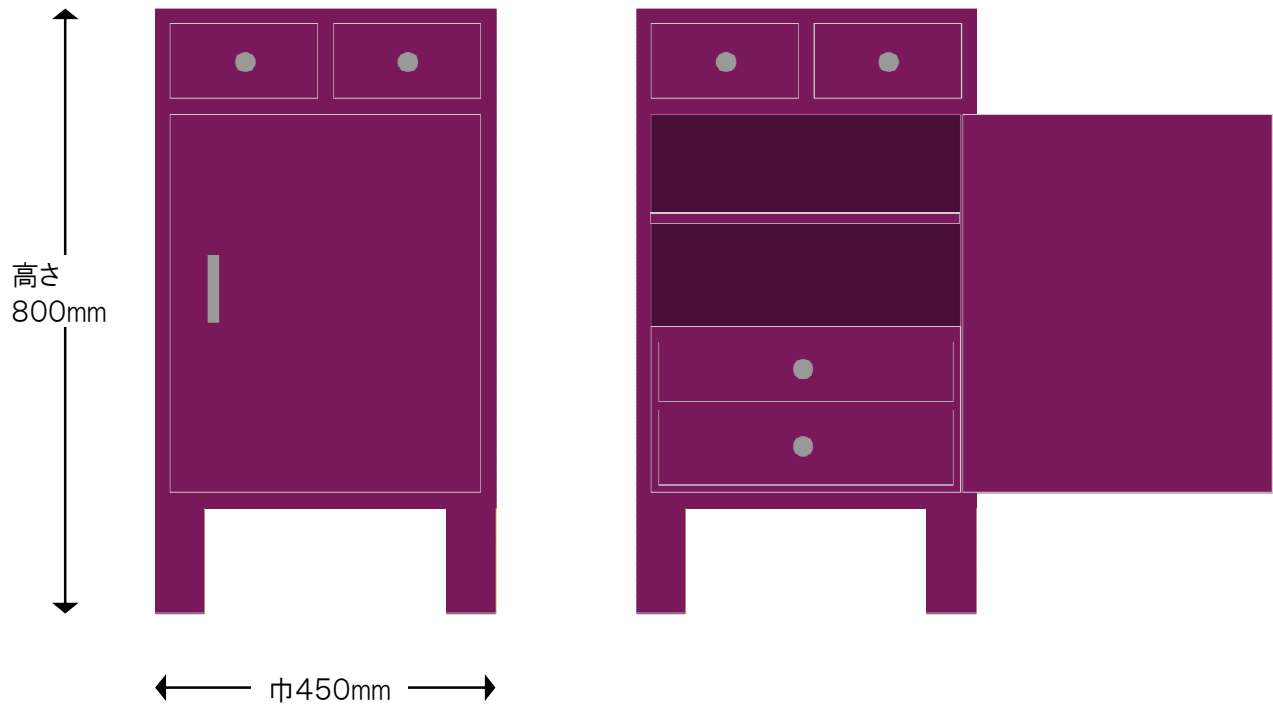

製作図

■ 桐キャビネット ボルドー

※注

色合いは、実際の製品とは若干異なって見える場合がございます。

引出し外寸&内寸は、表記のサイズから数ミリ程度の許容差がございます。

【仕様】

- サイズ：巾450×奥行350×高さ800mm
- カラー：ボルドー

二本松伝統家具の展示館
二本松工芸館
二本松民芸家具製造元
田中家具株式会社