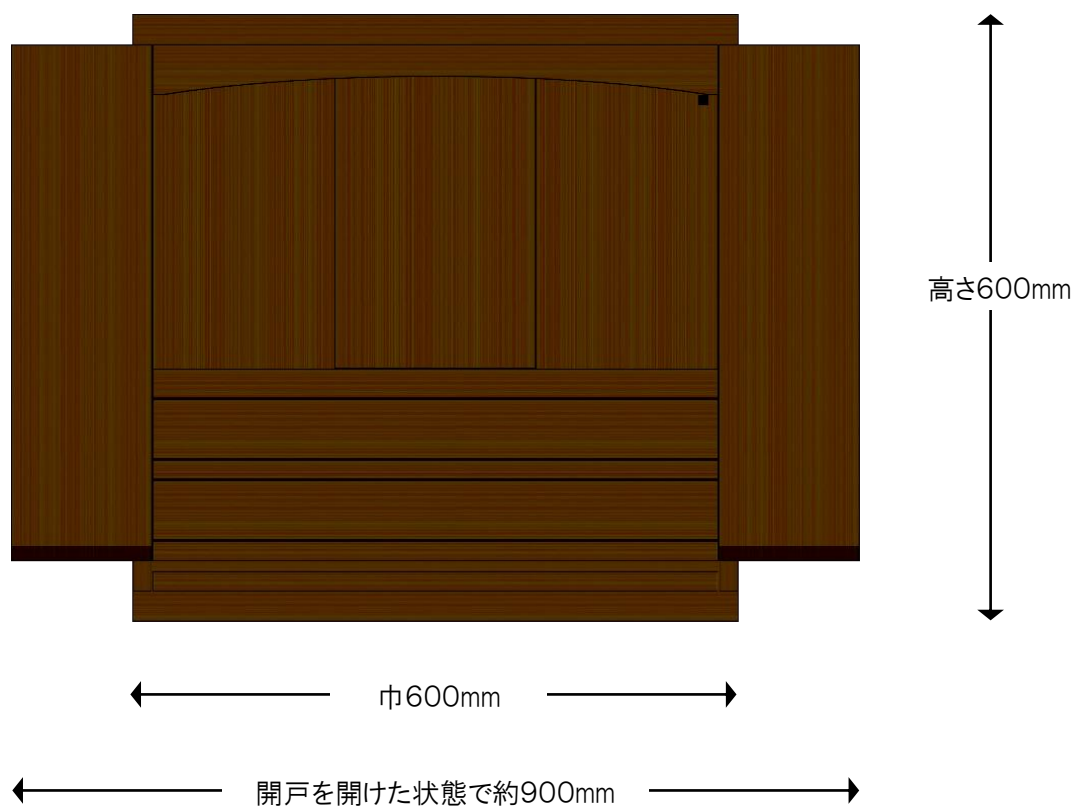

## 製作図

#### ※注

色合いは、実際の製品とは若干異なって見える場合がございます。

引出し外寸&内寸は、表記のサイズから数ミリ程度の許容差がございます。

#### 【仕様】

- サイズ：巾600×奥行350×高さ600mm
- カラー：特注色

引き手

スライド棚