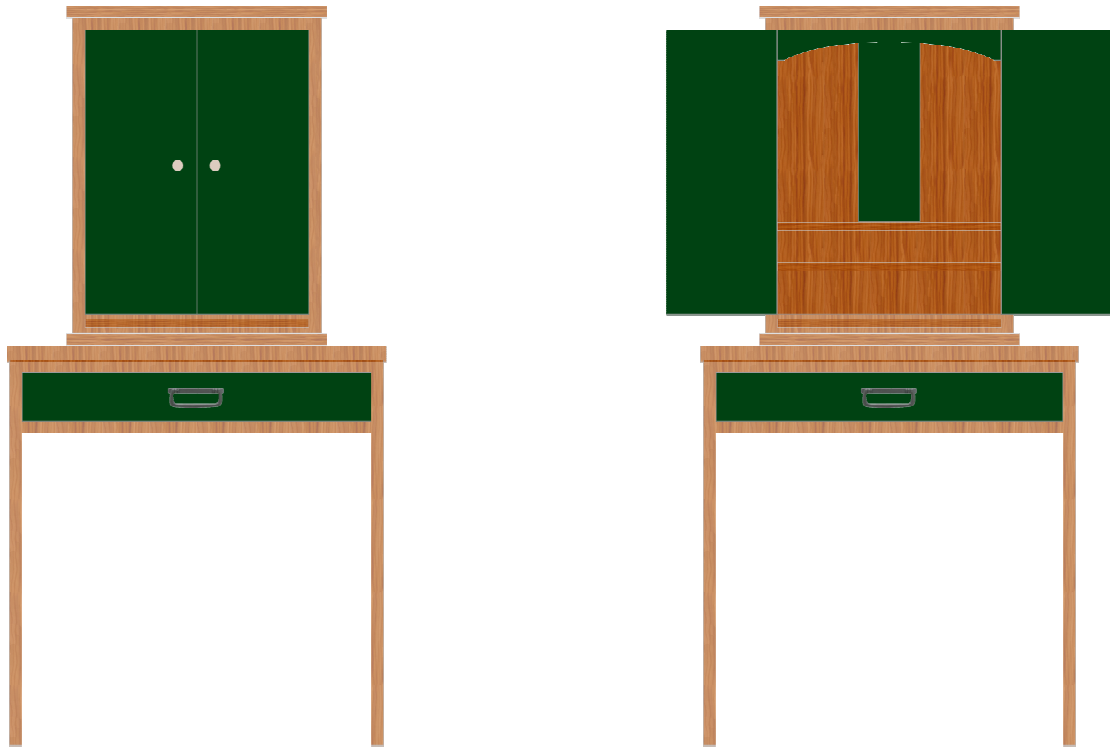

製作図

■上置きお仏壇&コンソール

※注

色合いは、実際の製品とは若干異なって見える場合がございます。

引出し外寸&内寸は、表記のサイズから数ミリ程度の許容差がございます。

【仕様】

◆上置きお仏壇

- サイズ：巾590×奥行320×高さ600mm

◆コンソール

- サイズ：巾700×奥行340×高さ900mm

二本松伝統家具の展示館
二本松工芸館
二本松民芸家具製造発売元
田中家具株式会社

〒964-0904 福島県二本松市郭内 1-48

tel. 0243-23-0219 fax. 0243-23-0229 e-mail. info@tanakakagu.jp

tanakakagu.jp