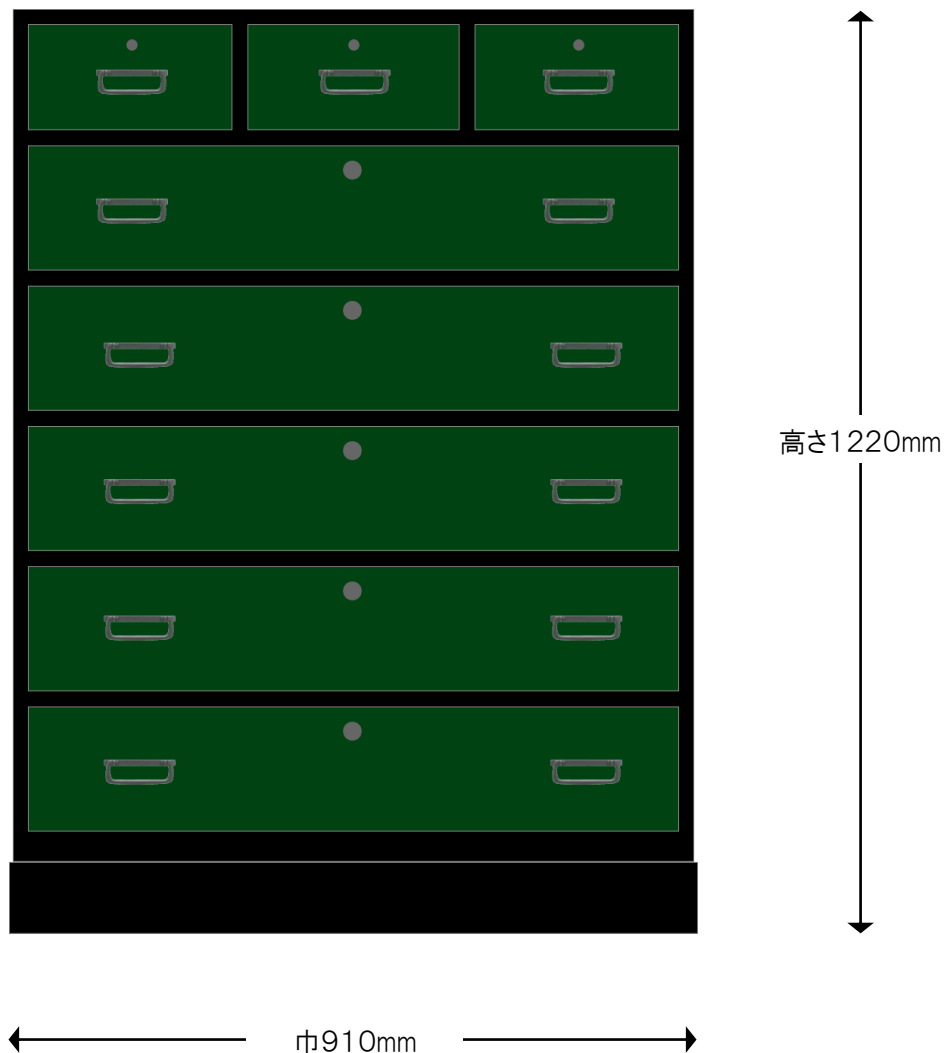

製作図

■特注桐チェスト 五の三 グリーン&ブラック

※注

色合いは、実際の製品とは若干異なって見える場合がございます。  
引出し外寸&内寸は、表記のサイズから数ミリ程度の許容差がございます。

【仕様】

- サイズ：巾910×奥行450×高さ1220mm
- カラー：グリーン&ブラック