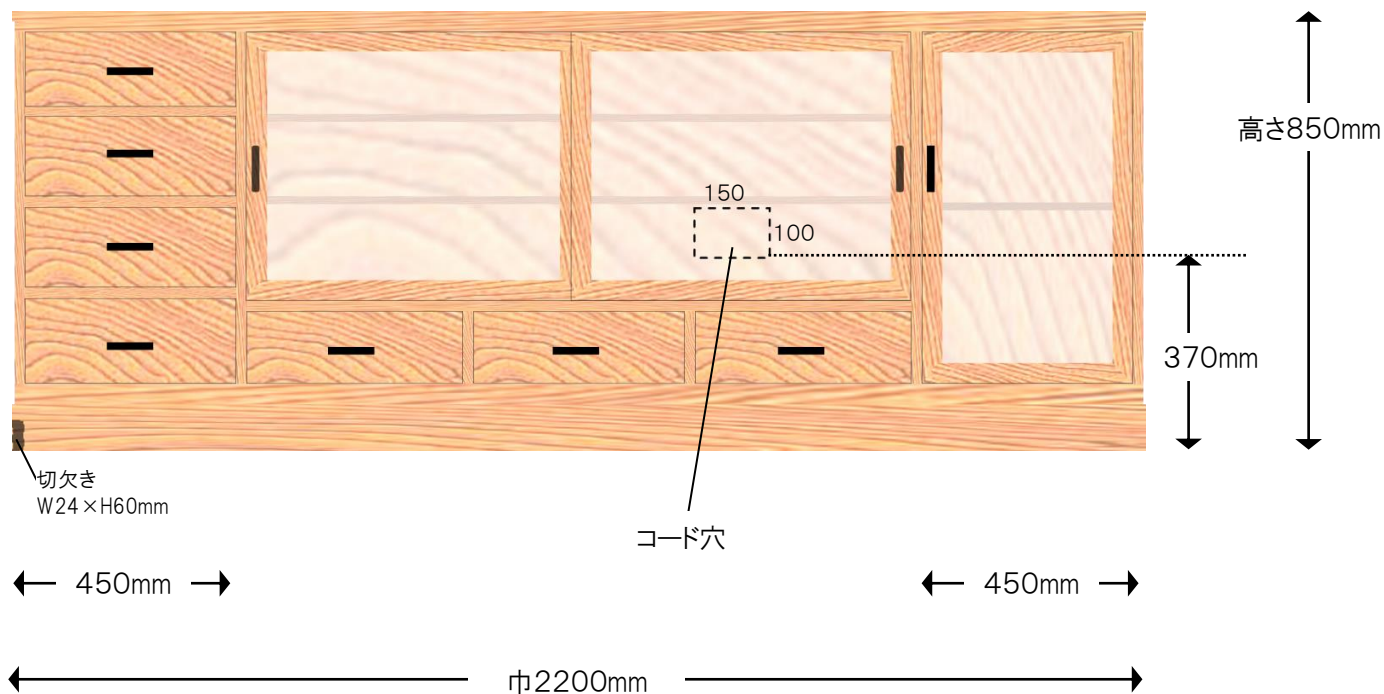

製作図

■特注ナラ無垢板飾棚

※注

色合いは、実際の製品とは若干異なって見える場合がございます。
引出し外寸&内寸は、表記のサイズから数ミリ程度の許容差がございます。

【仕様】

- サイズ：巾2200×奥行500×高さ850mm
- カラー：木地色

●天板上面切欠き