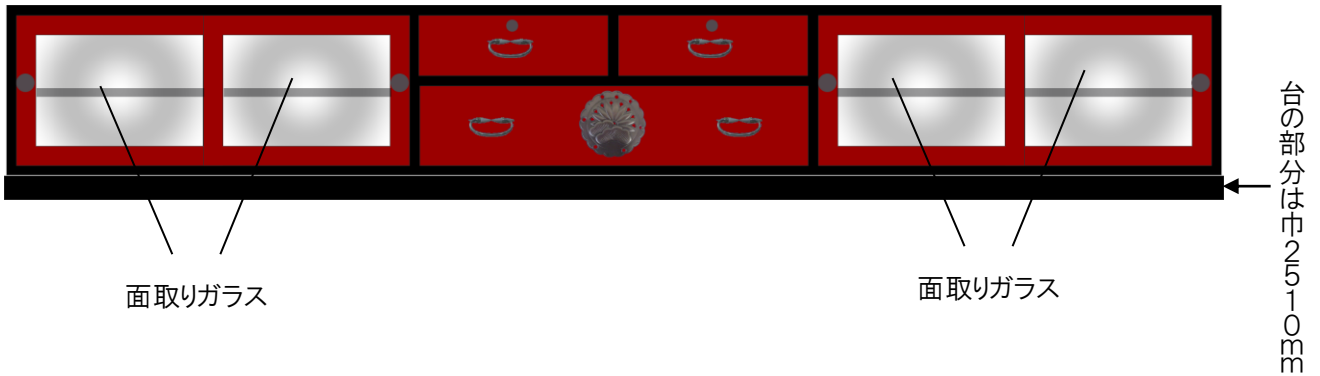

B案

製作図

■特註テレビボード 古代朱&ブラック

【仕様】

- サイズ：巾2510×奥行600×高さ400mm
 - ※ 裏板までは奥行550mm
 - ※ 台の部分が本体より左右に5mm 出ますので全体の巾は2510mm になります。
- カラー：古代朱&ブラック

※注

色合いは、実際の製品とは若干異なって見える場合がございます。
引出し外寸&内寸は、表記のサイズから数ミリ程度の許容差がございます。

■ 製品詳細

● 内部

棚板は右記のように、それぞれ3段階調節できます。

- ※ 棚板は、上記の内寸を確保し、高さ調整可能な可動棚とします。
- ※ 内寸奥行は約460mmです。
- ※ 裏板にはコード穴あり。

● 側面