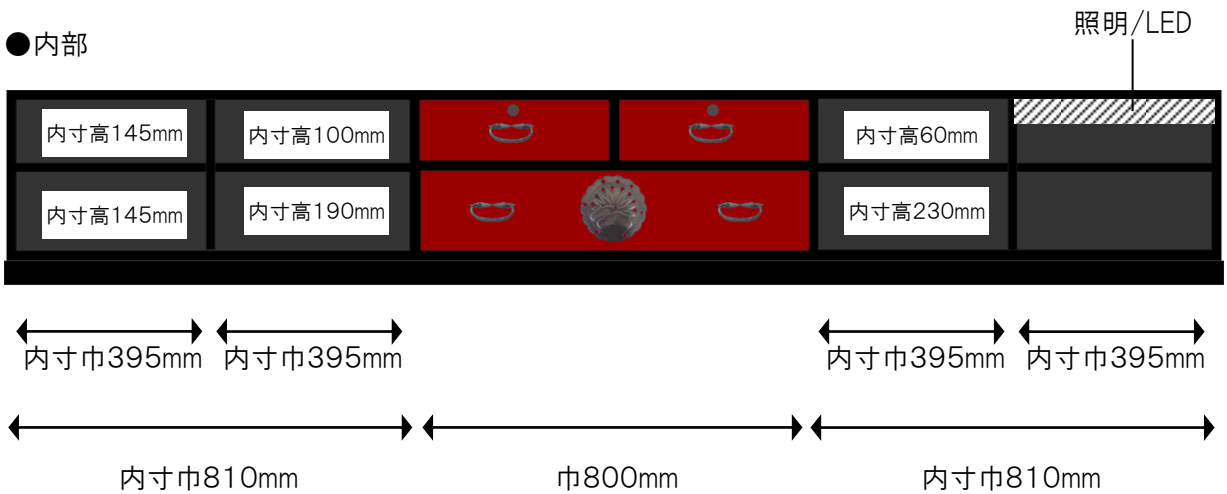

B案

製作図

■特註テレビボード 古代朱&ブラック

【仕様】

- サイズ：巾2510×奥行600×高さ400mm
 - ※ 裏板までは奥行550mm
 - ※ 台の部分が本体より左右に5mm 出ますので全体の巾は2510mm になります。
- カラー：古代朱&ブラック

※注

色合いは、実際の製品とは若干異なって見える場合がございます。
引出し外寸&内寸は、表記のサイズから数ミリ程度の許容差がございます。

■ 製品詳細

● 内部

棚板は右記のように、それぞれ3段階調節できます。

- ※ 棚板は、上記の内寸を確保し、高さ調整可能な可動棚とします。
- ※ 内寸奥行は約460mmです。
- ※ 裏板にはコード穴あり。

● 側面