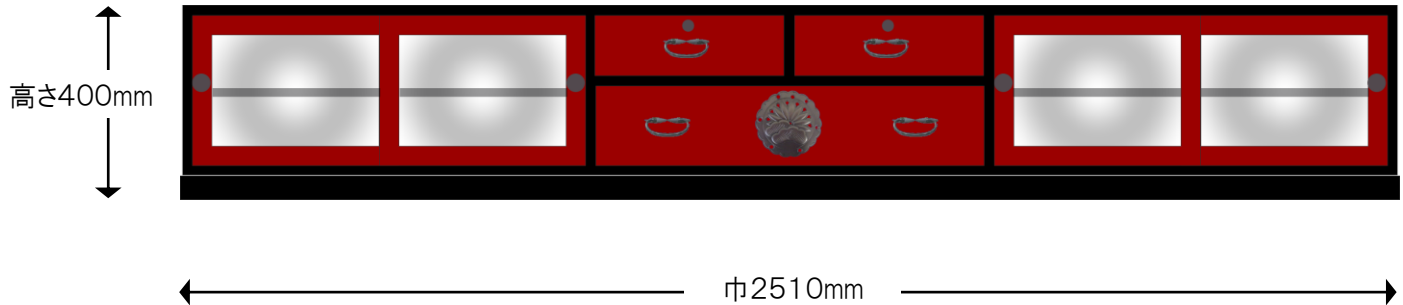

B案

製作図

■特註テレビボード 古代朱&ブラック

【仕様】

- サイズ：巾2510×奥行600×高さ400mm
 - ※ 裏板までは奥行550mm
 - ※ 台の部分が本体より左右に5mm 出ますので全体の巾は2510mm になります。
- カラー：古代朱&ブラック

※注

色合いは、実際の製品とは若干異なって見える場合がございます。
引出し外寸&内寸は、表記のサイズから数ミリ程度の許容差がございます。

■ 製品詳細

● 内部

棚板は右記のように、それぞれ3段階調節できます。

- ※ 棚板は、上記の内寸を確保し、高さ調整可能な可動棚とします。
- ※ 内寸奥行は約460mmです。
- ※ 裏板にはコード穴あり。

● 側面