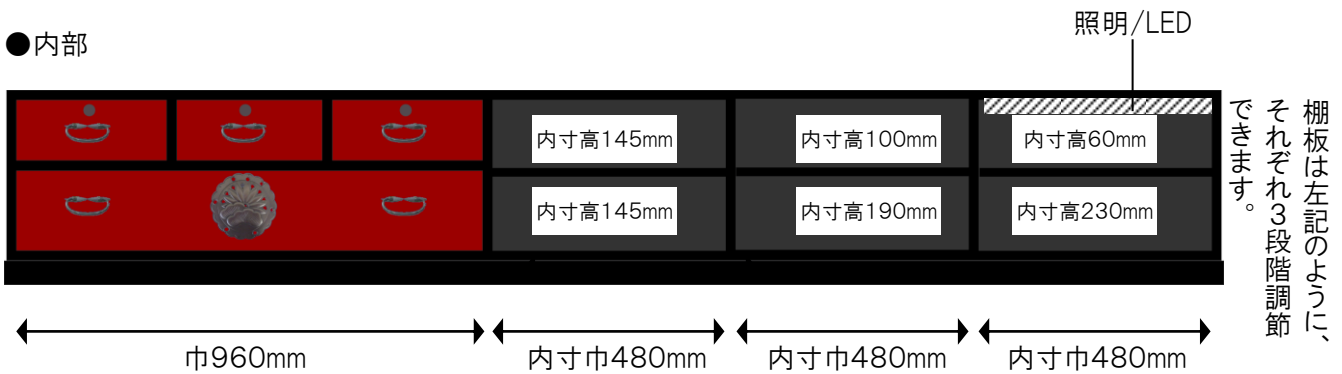

A 案

製作図

■特注テレビボード 古代朱&ブラック

【仕様】

- サイズ：巾2510×奥行600×高さ400mm
 - ※ 裏板までは奥行550mm
 - ※ 台の部分が本体より左右に5mm 出ますので全体の巾は2510mm になります。
- カラー：古代朱&ブラック

※注

色合いは、実際の製品とは若干異なって見える場合がございます。
引出し外寸&内寸は、表記のサイズから数ミリ程度の許容差がございます。

■ 製品詳細

● 内部

- ※ 棚板は、上記の内寸を確保し、高さ調整可能な可動棚とします。
- ※ 内寸奥行は約460mmです。
- ※ 裏板にはコード穴あり。

● 側面

二本松伝統家具の展示館
二本松工芸館 家具工房 **田中家具株式会社**
二本松民芸家具製造発売元

〒964-0904 福島県二本松市郭内 1-48
 tel. 0243-23-0219 fax. 0243-23-0229 e-mail. info@tanakakagu.jp