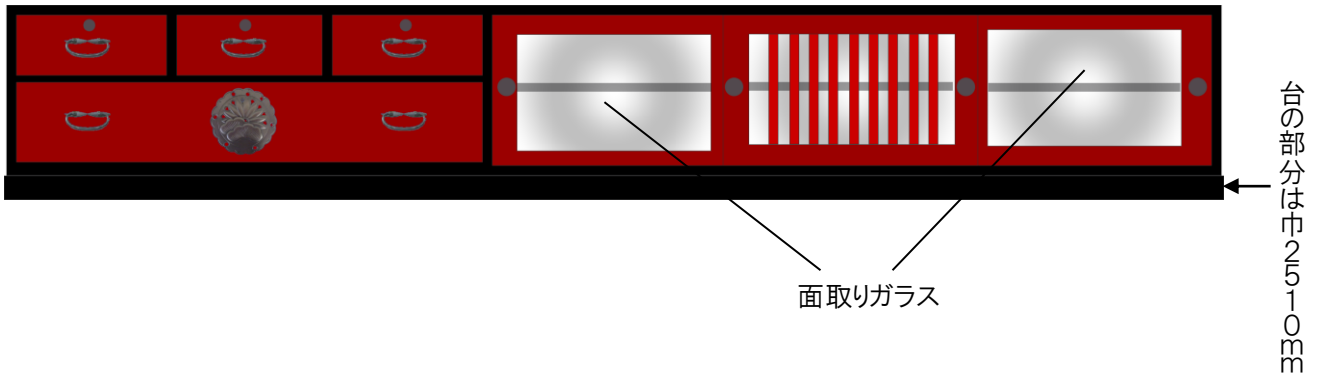

A 案

製作図

■特注テレビボード 古代朱&ブラック

【仕様】

- サイズ：巾2510×奥行600×高さ400mm
 - ※ 裏板までは奥行550mm
 - ※ 台の部分が本体より左右に5mm 出ますので全体の巾は2510mm になります。
- カラー：古代朱&ブラック

※注

色合いは、実際の製品とは若干異なって見える場合がございます。
引出し外寸&内寸は、表記のサイズから数ミリ程度の許容差がございます。

■ 製品詳細

● 内部

- ※ 棚板は、上記の内寸を確保し、高さ調整可能な可動棚とします。
- ※ 内寸奥行は約460mmです。
- ※ 裏板にはコード穴あり。

● 側面

二本松伝統家具の展示館
二本松工芸館 家具工房 **田中家具株式会社**
二本松民芸家具製造発売元

〒964-0904 福島県二本松市郭内 1-48
 tel. 0243-23-0219 fax. 0243-23-0229 e-mail. info@tanakakagu.jp