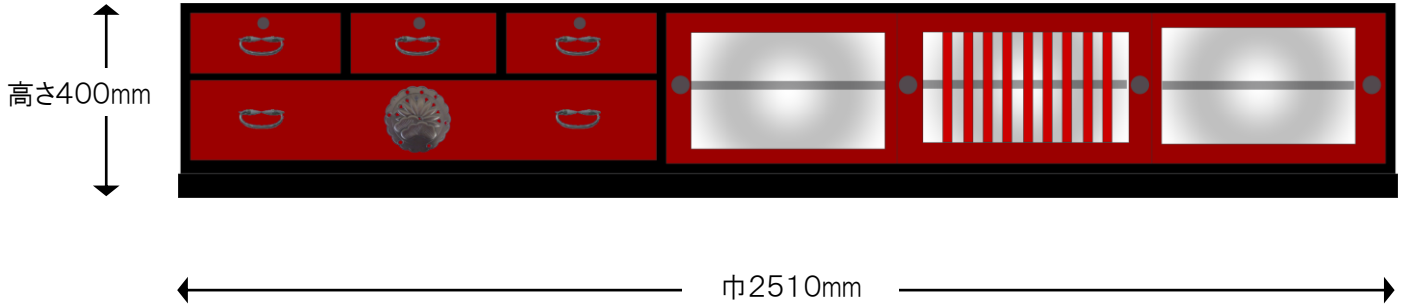

A 案

製作図

■特注テレビボード 古代朱&ブラック

【仕様】

- サイズ：巾2510×奥行600×高さ400mm
 - ※ 裏板までは奥行550mm
 - ※ 台の部分が本体より左右に5mm 出ますので全体の巾は2510mm になります。
- カラー：古代朱&ブラック

※注

色合いは、実際の製品とは若干異なって見える場合がございます。
引出し外寸&内寸は、表記のサイズから数ミリ程度の許容差がございます。

■ 製品詳細

● 内部

- ※ 棚板は、上記の内寸を確保し、高さ調整可能な可動棚とします。
- ※ 内寸奥行は約460mmです。
- ※ 裏板にはコード穴あり。

● 側面

二本松伝統家具の展示館
二本松工芸館 家具工房 **田中家具株式会社**
二本松民芸家具製造発売元

〒964-0904 福島県二本松市郭内 1-48
 tel. 0243-23-0219 fax. 0243-23-0229 e-mail. info@tanakakagu.jp