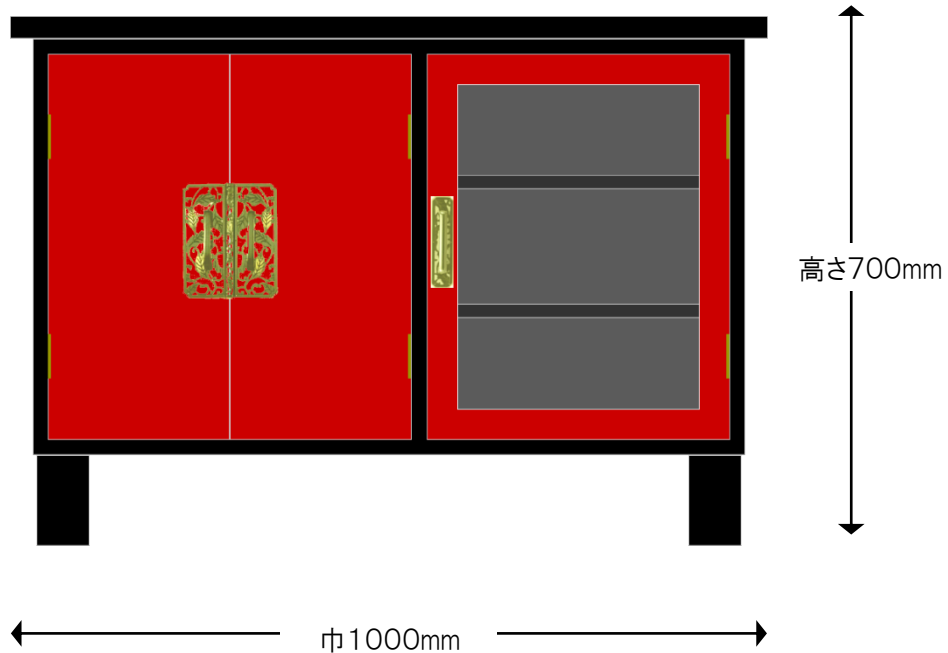

■特註100巾リビングボード 朱と黒(ガラス片開)

※注

色合いは、実際の製品とは若干異なって見える場合がございます。
引出し外寸&内寸は、表記のサイズから数ミリ程度の許容差がございます。

【仕様】

- サイズ：巾1000×奥行450×高さ700mm
- 仕上げ：朱と黒
- 金具：ゴールド/唐草

【各部】