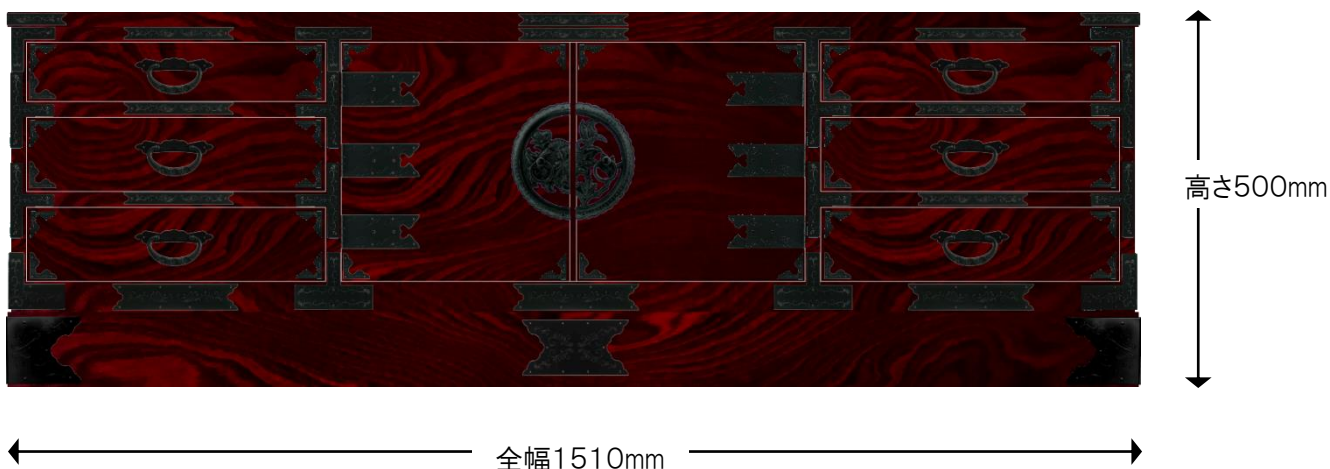

製作図

■特注50民芸ローボード

※注

色合いは、実際の製品とは若干異なって見える場合がございます。

引出し外寸&内寸は、表記のサイズから数ミリ程度の許容差がございます。

【仕様】

- サイズ：巾1510×奥行450×高さ500mm
- 仕上げ：民芸色