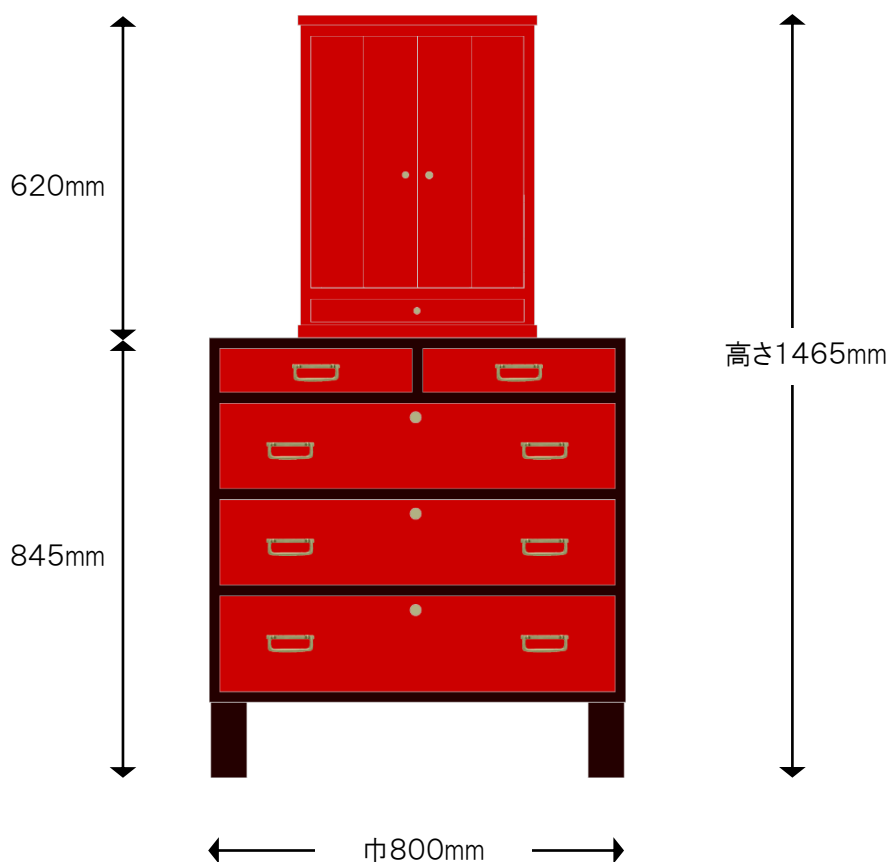

製作図

■特注モダンお仏壇 朱 & 80巾桐チェスト 三の二 朱&ブラック

※注

色合いは、実際の製品とは若干異なって見える場合がございます。
引出し外寸&内寸は、表記のサイズから数ミリ程度の許容差がございます。

【仕様】

■特注モダンお仏壇 朱

- サイズ：巾460×奥行300×高さ620mm
- 仕上げ：朱
- 金具：真鍮磨き ツマミ

■80巾桐チェスト 三の二 朱&ブラック

- サイズ：巾800×奥行400×高さ845mm
- 仕上げ：朱&ブラック
- 金具：真鍮磨き あやめカン

二本松伝統家具の展示館
二本松工芸館
家具工房
二本松民芸家具製造発売元
田中家具株式会社

〒964-0904 福島県二本松市郭内 1-48

tel. 0243-23-0219 fax. 0243-23-0229 e-mail. info@tanakakagu.jp

tanakakagu.jp

【各部】