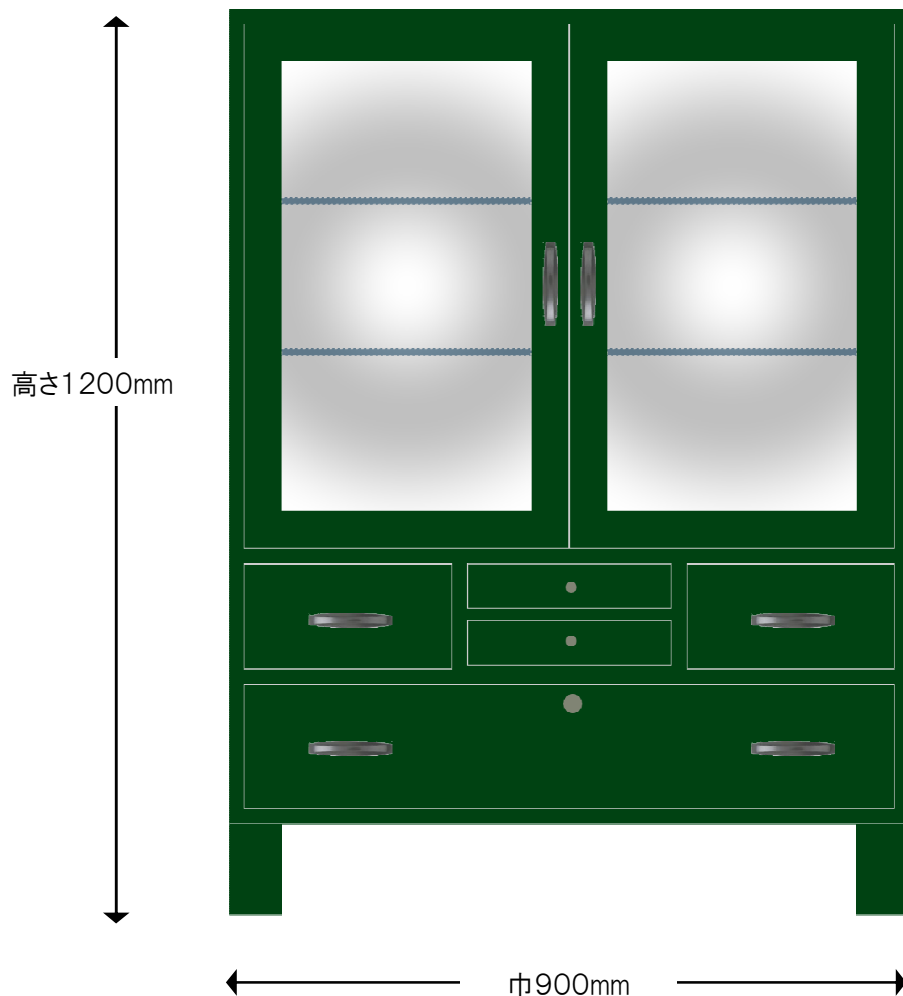

製作図

■30グリーンリビングボード

※注

色合いは、実際の製品とは若干異なって見える場合がございます。

引出し外寸&内寸は、表記のサイズから数ミリ程度の許容差がございます。

【仕様】

- サイズ：巾900×奥行400×高さ1200mm

二本松伝統家具の展示館
二本松工芸館