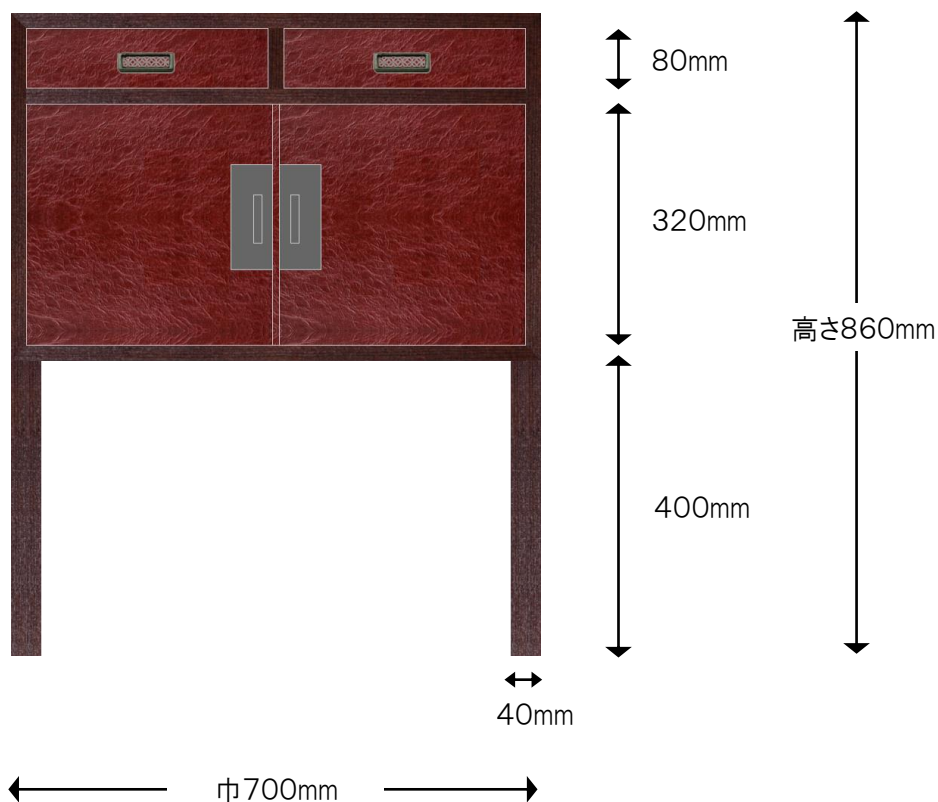

製作図

■70巾コンソール 漆和紙肌塗

※注

色合いは、実際の製品とは若干異なって見える場合がございます。

引出し外寸&内寸は、表記のサイズから数ミリ程度の許容差がございます。

【仕様】

- サイズ：巾700×奥行380×高さ860mm
- 仕上げ：漆和紙肌塗
- 金具：四分一 唐草角型前飾り・七宝透角型カン