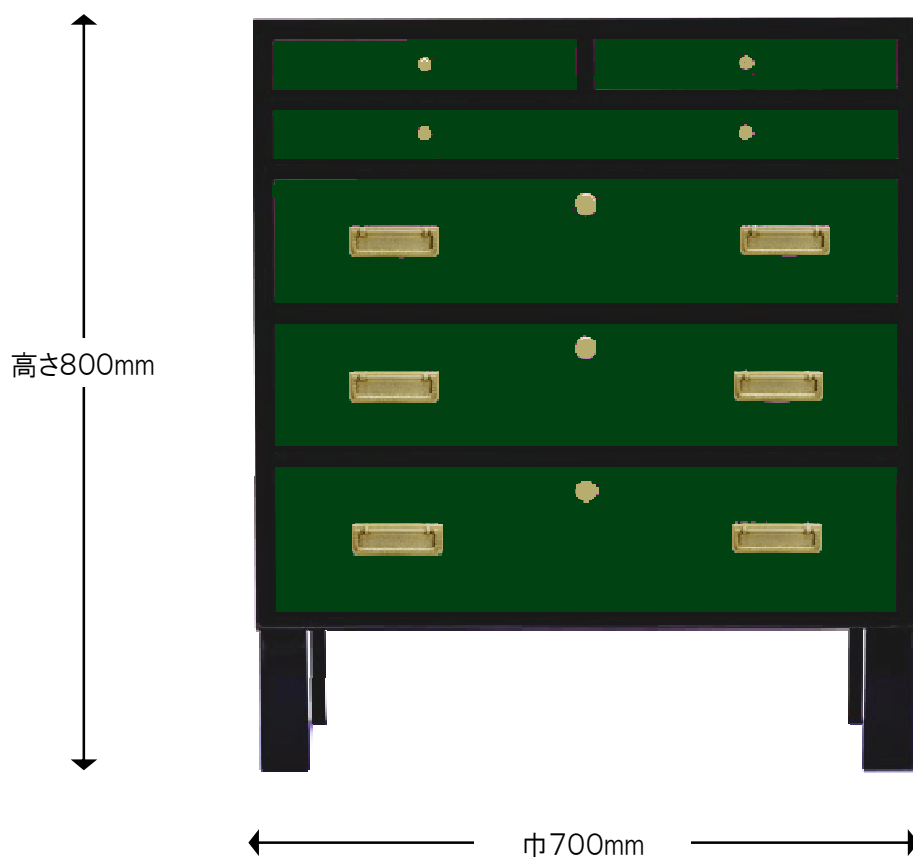

製作図

■70巾桐チェスト 四の二 グリーン&ブラック

※注

色合いは、実際の製品とは若干異なって見える場合がございます。

引出し外寸&内寸は、表記のサイズから数ミリ程度の許容差がございます。

【仕様】

- サイズ：巾700×奥行400×高さ800mm
- カラー：グリーン&ブラック

二本松伝統家具の展示館
二本松工芸館