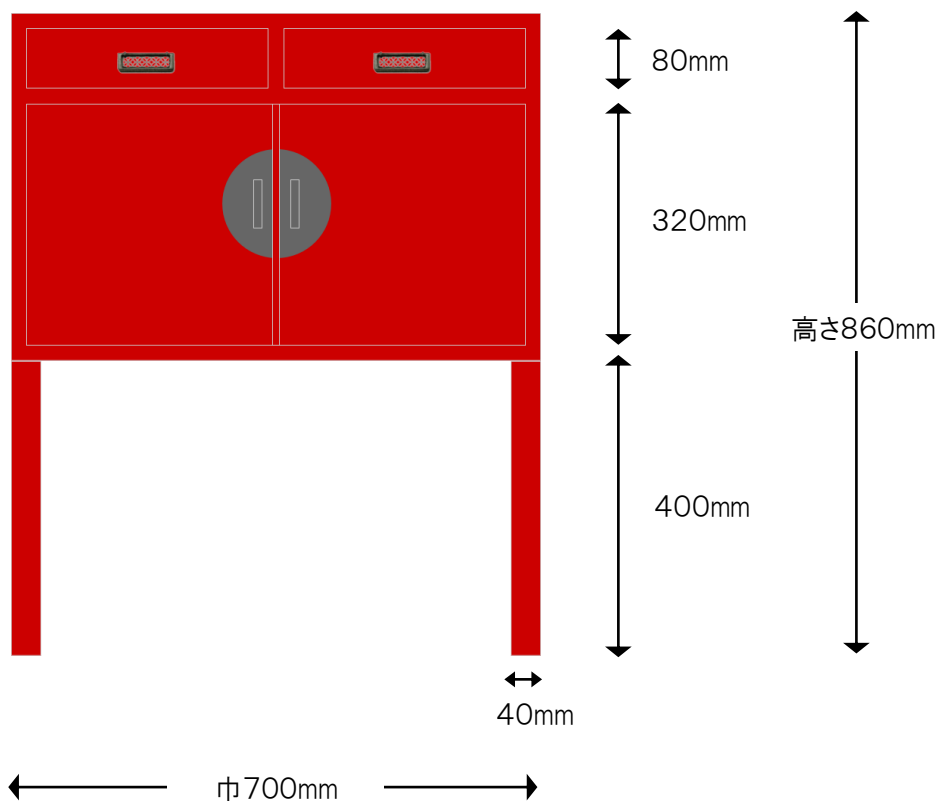

製作図

■70 巾朱塗コンソール

※注

色合いは、実際の製品とは若干異なって見える場合がございます。
引出し外寸&内寸は、表記のサイズから数ミリ程度の許容差がございます。

【仕様】

- サイズ：巾700×奥行380×高さ860mm
- カラー：朱