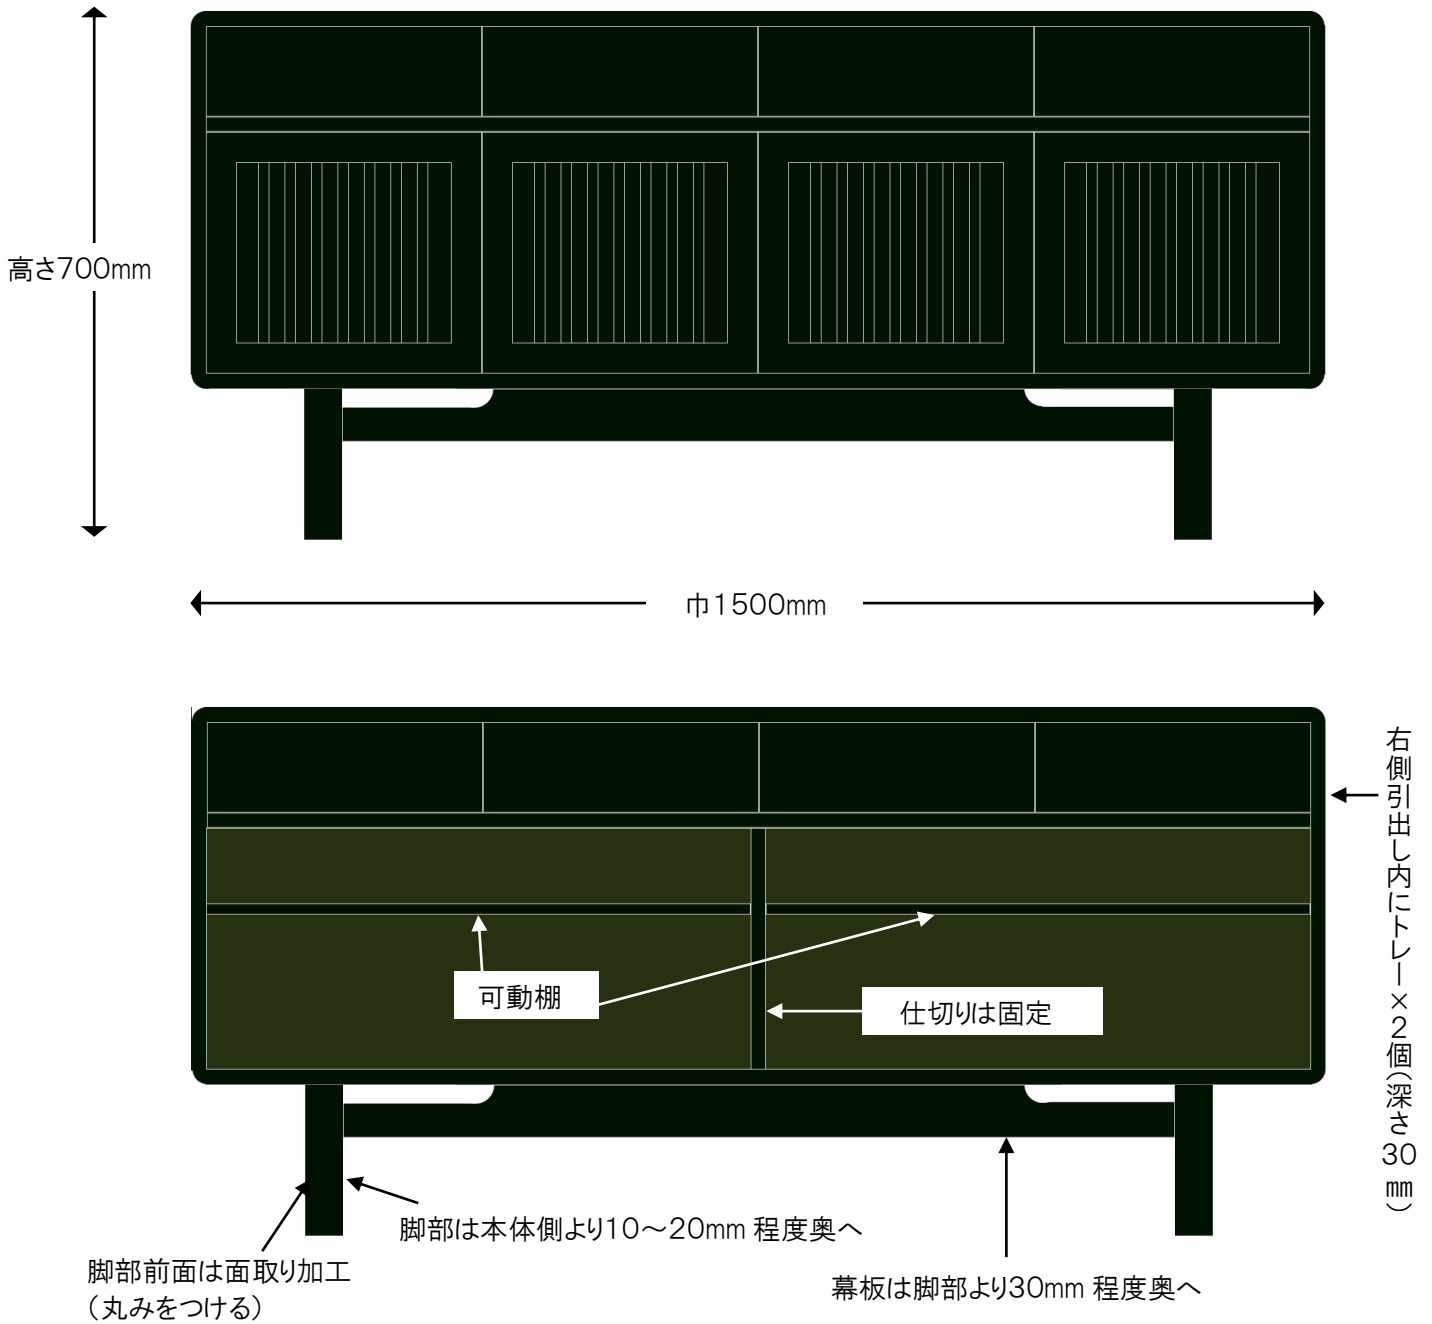

製作図

■特注ローボード

【仕様】

- サイズ：巾1500×奥行400×高さ700mm
- カラー：グリーン ※特注色
- 格子引戸×4枚