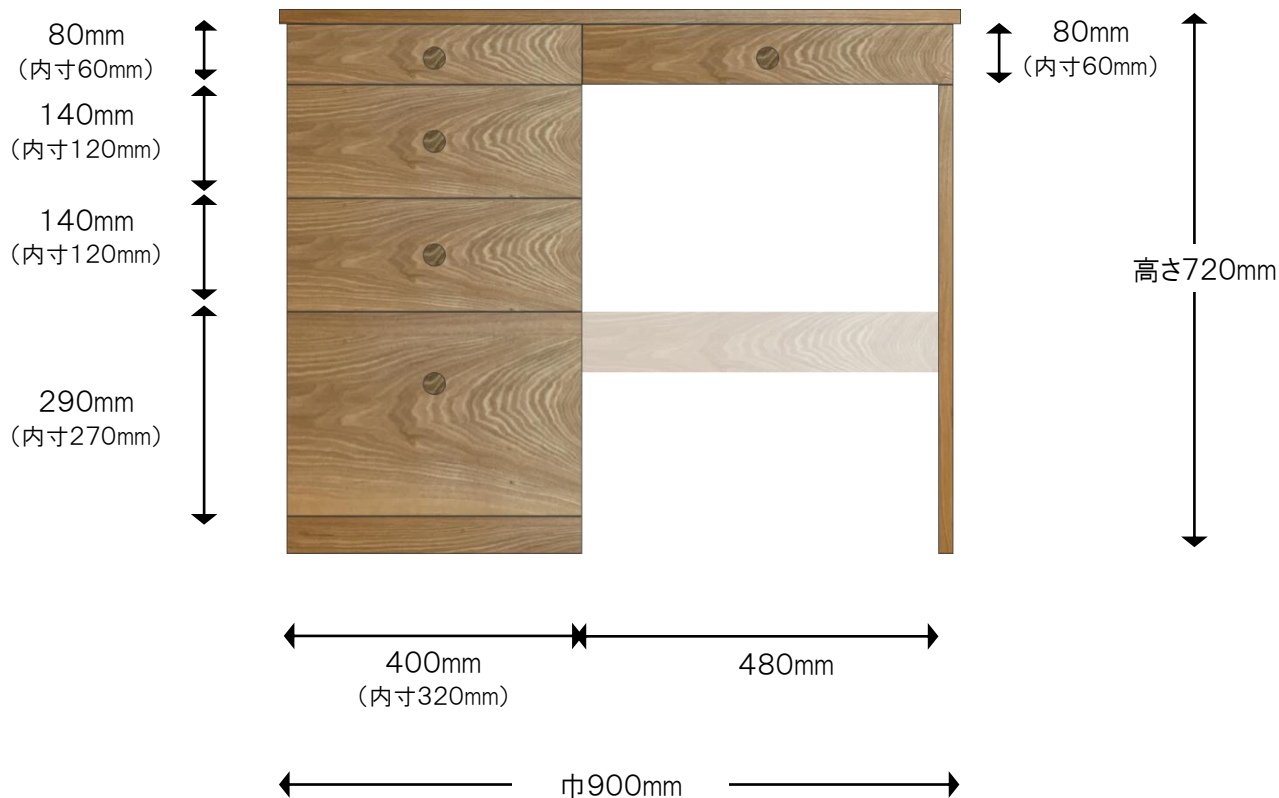

製作図

■特註デスク

※注

色合いは、実際の製品とは若干異なって見える場合がございます。

引出し外寸&内寸は、表記のサイズから数ミリ程度の許容差がございます。

【仕様】

- サイズ：巾900×奥行450×高さ720mm
- カラー：木地色

二本松伝統家具の展示館
榊と桐 二本松工芸館