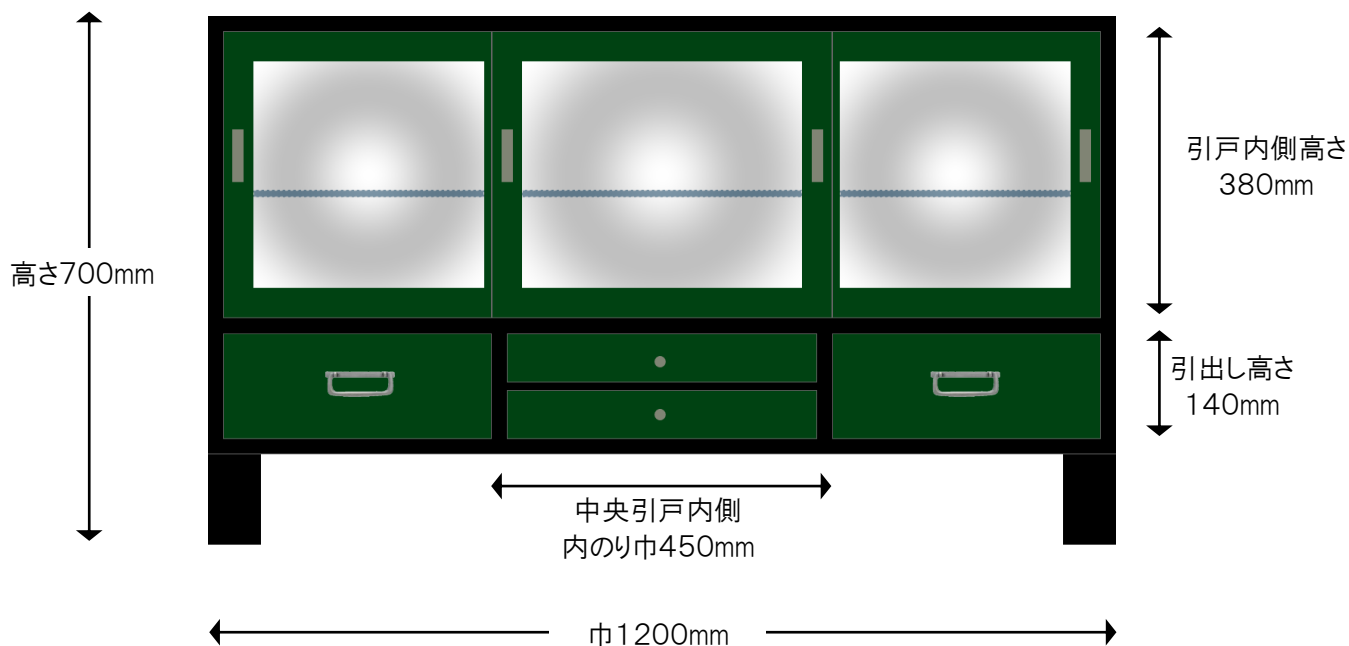

製作図

■特注テレビボード グリーン&ブラック

※注

色合いは、実際の製品とは若干異なって見える場合がございます。

引出し外寸&内寸は、表記のサイズから数ミリ程度の許容差がございます。

【仕様】

- サイズ：巾1200×奥行450×高さ700mm
- カラー：グリーン&ブラック
- 棚板：ガラス棚(可動棚)
- 中央引戸部分の裏板はコード穴あり

【納期】