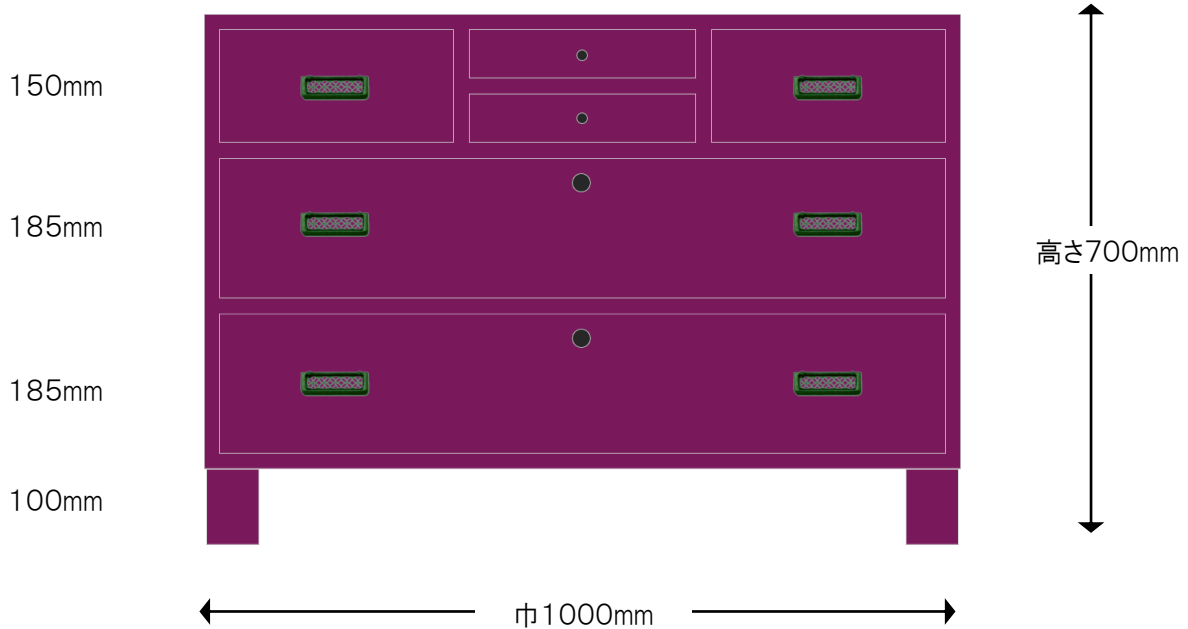

製作図

■桐モダンチェスト 二の三 ボルドー&ブラック

※注

色合いは、実際の製品とは若干異なって見える場合がございます。

引出し外寸&内寸は、表記のサイズから数ミリ程度の許容差がございます。

【仕様】

- サイズ：巾1000×奥行400×高さ700mm
- 仕上げ：ボルドー&ブラック
- 金具：マホガニー赤目 七宝透角型カン

■ 桐モダンチェスト 二の三 ボルドー

※注

色合いは、実際の製品とは若干異なって見える場合がございます。

引出し外寸&内寸は、表記のサイズから数ミリ程度の許容差がございます。

【仕様】

- サイズ：巾1000×奥行400×高さ700mm
- 仕上げ：ボルドー
- 金具：マホガニー赤目 七宝透角型カン