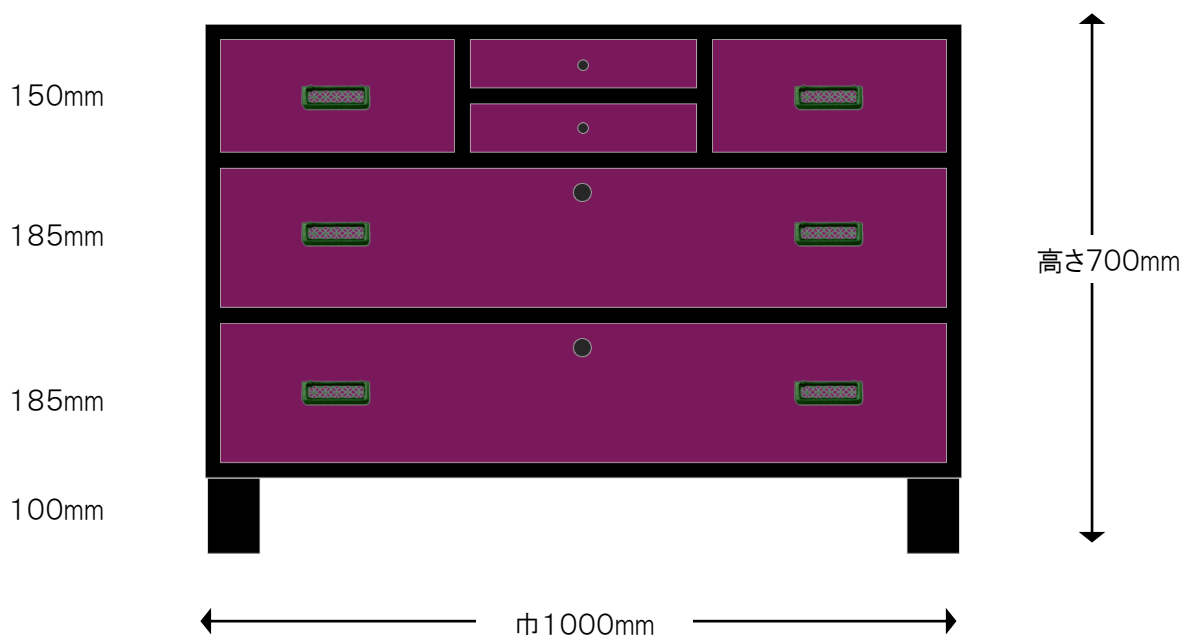

製作図

■桐モダンチェスト 二の三 ボルドー&ブラック

※注

色合いは、実際の製品とは若干異なって見える場合がございます。

引出し外寸&内寸は、表記のサイズから数ミリ程度の許容差がございます。

【仕様】

- サイズ：巾1000×奥行400×高さ700mm
- 仕上げ：ボルドー&ブラック
- 金具：マホガニー赤目 七宝透角型カン

■ 桐モダンチェスト 二の三 ボルドー

※注

色合いは、実際の製品とは若干異なって見える場合がございます。

引出し外寸&内寸は、表記のサイズから数ミリ程度の許容差がございます。

【仕様】

- サイズ：巾1000×奥行400×高さ700mm
- 仕上げ：ボルドー
- 金具：マホガニー赤目 七宝透角型カン