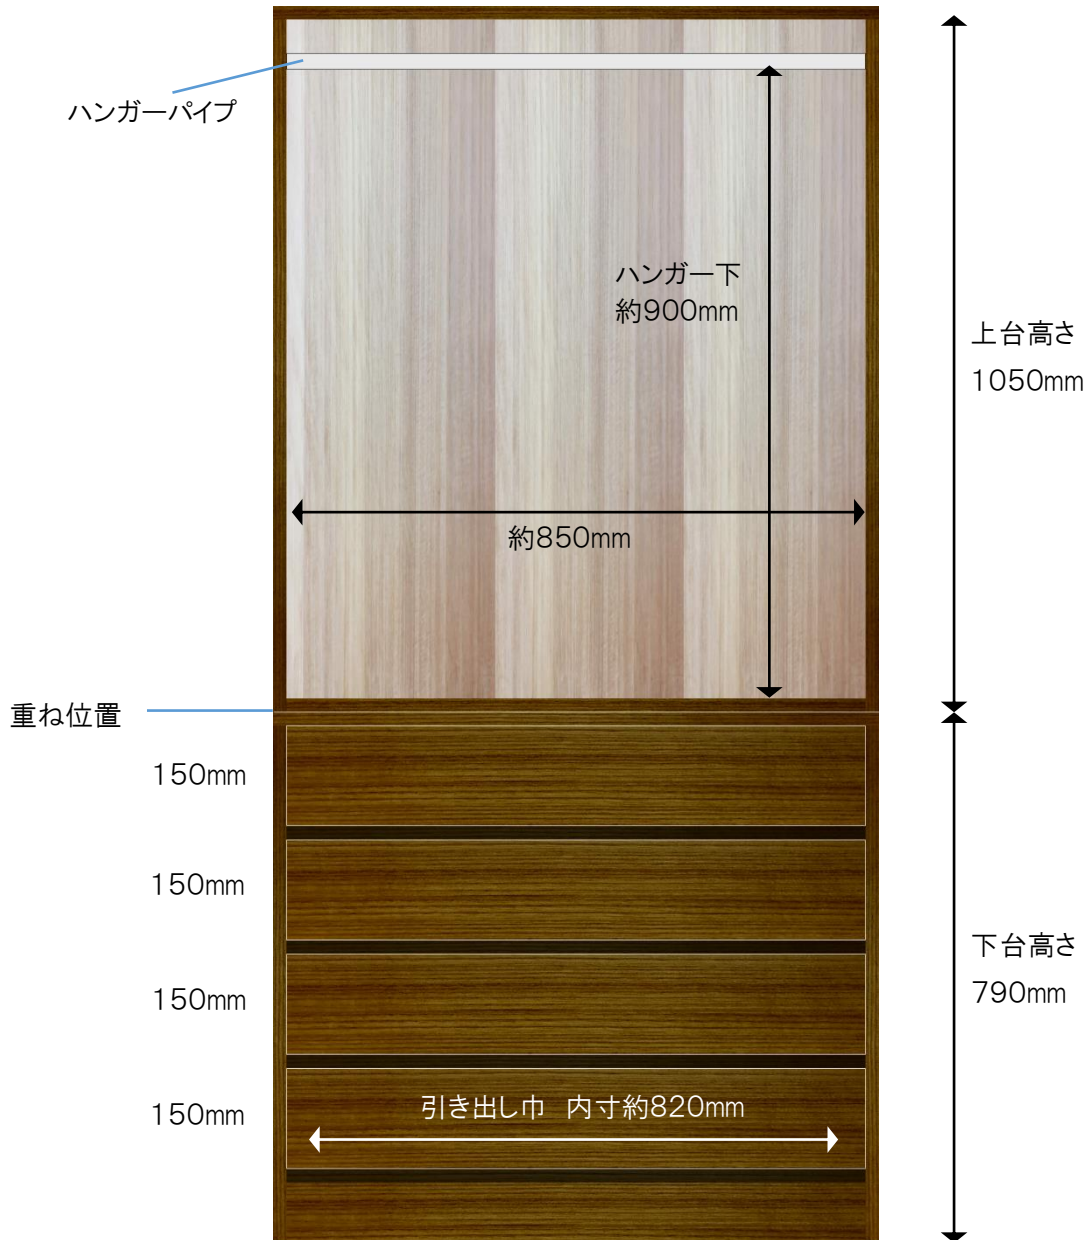

A

製作図

■特注総桐洋服たんす

高さ1840mm

巾900mm

二
本
松

二本松伝統家具の展示館

二本松工芸館

引出し外寸&内寸は、表記のサイズから数ミリ程度の許容差がございます。

【仕様】

- サイズ：巾900×奥行600×高さ1840mm
- 素材：桐
- 仕上げ：ダークブラウン色

B

製作図

■特注総桐洋服たんす

二本松伝統家具の展示館
二本松工芸館
二本松民芸家具製造発売元
田中家具株式会社
家具工房

〒964-0904 福島県二本松市郭内 1-48
tel. 0243-23-0219 fax. 0243-23-0229 e-mail. info@tanakakagu.jp
tanakakagu.jp

※注

色合いは、実際の製品とは若干異なって見える場合がございます。

引出し外寸&内寸は、表記のサイズから数ミリ程度の許容差がございます。

【仕様】

- サイズ：巾900×奥行600×高さ2000mm
- 素材：桐
- 仕上げ：ダークブラウン色